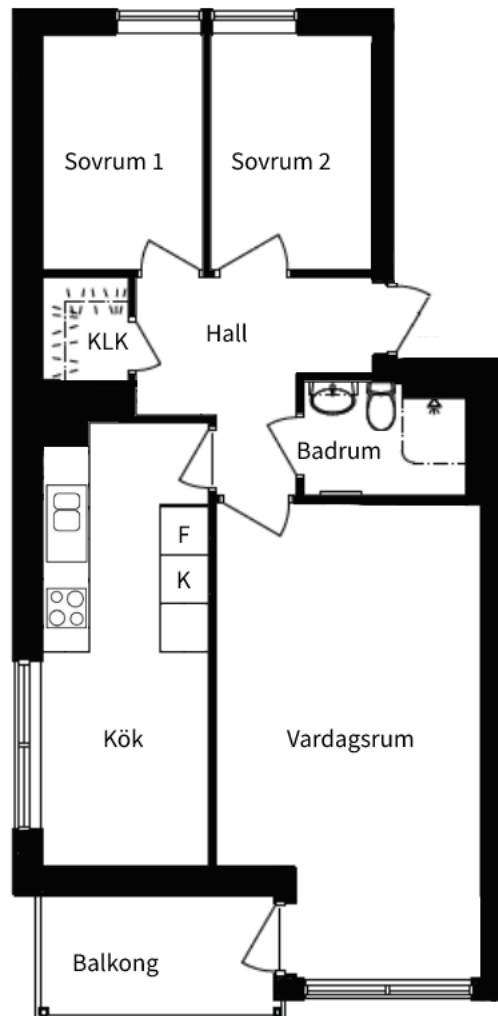

HSB – där möjligheterna bor

3 rum och kök

Himmelstalundsvägen 37A, Norrköping

54,0 Kvm

Våning 2

Lägenhetsnummer:

403-8034

BEGREPP

KLK = klädkammare

FRD = förråd

G = garderob

L = linneskåp

D = dusch

H = högskåp

ST = städsåp

K, KS = kyl

F = frys

SK = skafferi

S = souterrängplan

M = markplan

Bv = bottenvåning

E = Entréplan

1-9 = Våningsplan

Notera att badkar/dusch kan avvika från lägenhets faktiska utrustning. Även andra tryckfel och avvikelser kan förekomma.