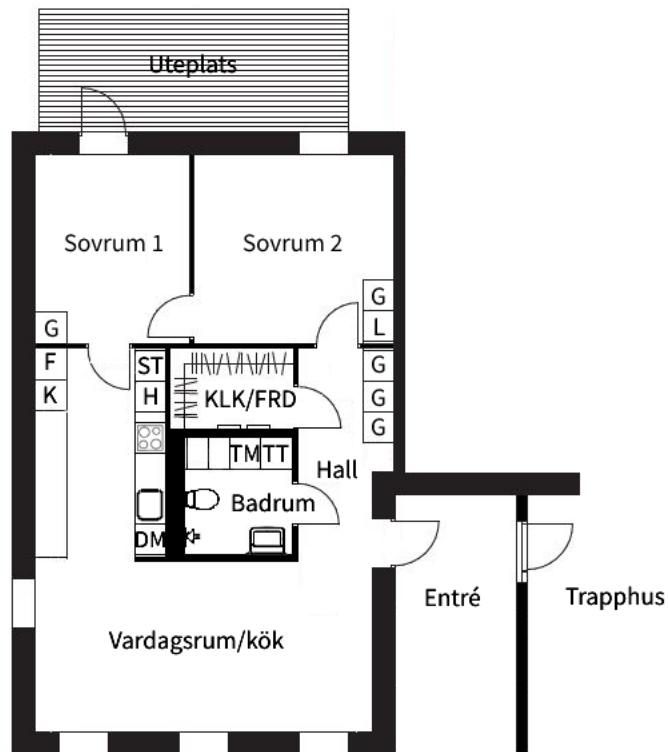

HSB – där möjligheterna bor

3 rum och kök
Nils Åbergs gata 27
76 kvm

Våningsplan BV

Lägenhetsnummer:
450-8001

BEGREPP

KLK = klädkammare
FRD = förråd
G = garderob
L = linneskåp
D = dusch

H = högskåp
ST = städskåp
K, KS = kyl
F = frys
SK = skaffereri

S = souterrängplan
M = markplan
Bv = bottenvåning
E = Entréplan
0-9 = Våningsplan

Notera att badkar/dusch kan avvika från lägenhets faktiska utrustning. Även andra tryckfel och avvikelser kan förekomma.