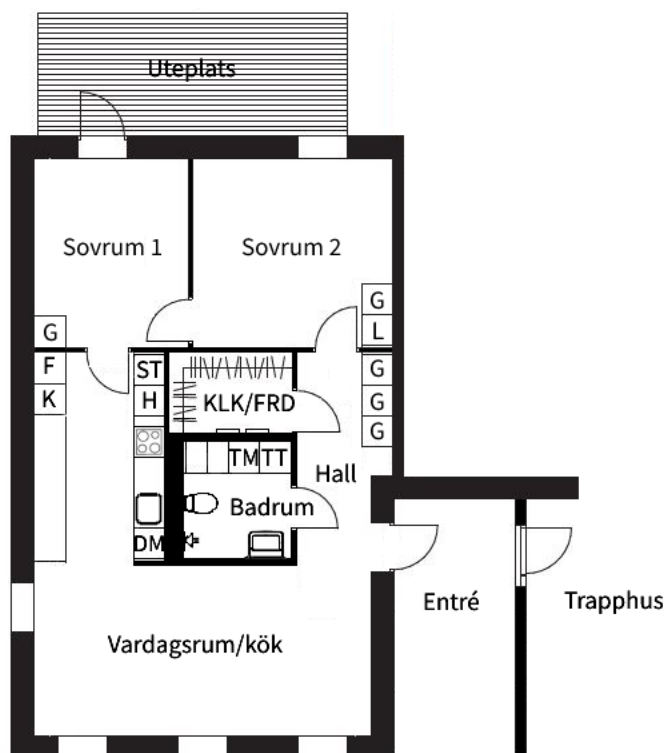

HSB – där möjligheterna bor

3 rum och kök
Nils Åbergs gata 25
76 kvm

Våningsplan BV

Lägenhetsnummer:
450-8013

BEGREPP

KLK = klädkammare
FRD = förråd
G = garderob
L = linneskåp
D = dusch

H = högskåp
ST = städskåp
K, KS = kyl
F = frys
SK = skaffereri

S = souterrängplan
M = markplan
Bv = bottenvåning
E = Entréplan
0-9 = Våningsplan

Notera att badkar/dusch kan avvika från lägenhets faktiska utrustning. Även andra tryckfel och avvikelser kan förekomma.