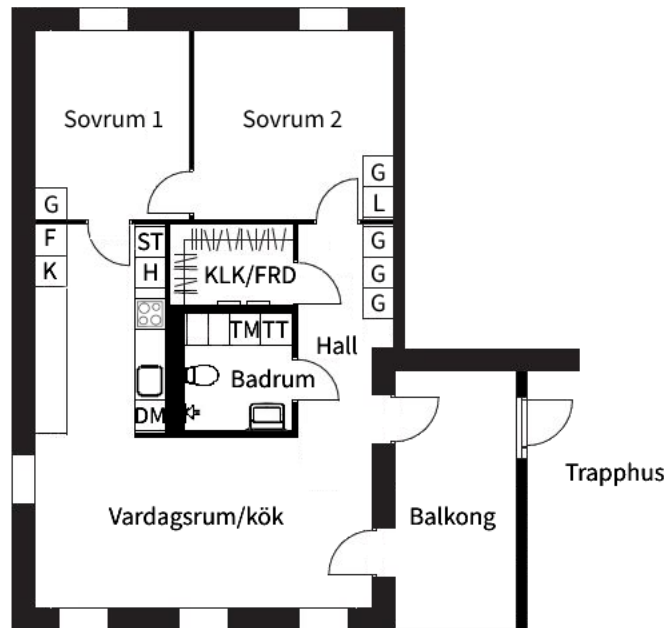

HSB – där möjligheterna bor

3 rum och kök  
Nils Åbergs gata 25  
76 kvm

Våningsplan 1

Lägenhetsnummer:  
450-8016

#### BEGREPP

KLK = klädkammare  
FRD = förråd  
G = garderob  
L = linneskåp  
D = dusch

H = högskåp  
ST = städskåp  
K, KS = kyl  
F = frys  
SK = skafferi

S = souterrängplan  
M = markplan  
Bv = bottenvåning  
E = Entréplan  
0-9 = Våningsplan