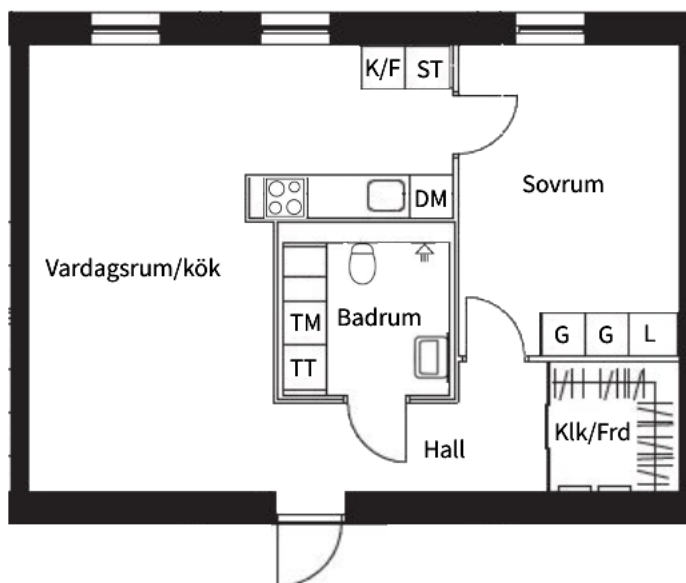

HSB – där möjligheterna bor

2 rum och kök
Nils Åbergs gata 25

55 kvm
Våning 3

Lägenhetsnummer:
450-8023

BEGREPP

KLK = klädkammare
FRD = förråd
G = garderob
L = linneskåp
D = dusch

H = högskåp
ST = städskåp
K, KS = kyl
F = frys
SK = skafferi

S = souterrängplan
M = markplan
Bv = bottenvåning
E = Entréplan
1-9 = Våningsplan

Notera att badkar/dusch kan avvika från lägenhets faktiska utrustning. Även andra tryckfel och avvikelser kan förekomma.