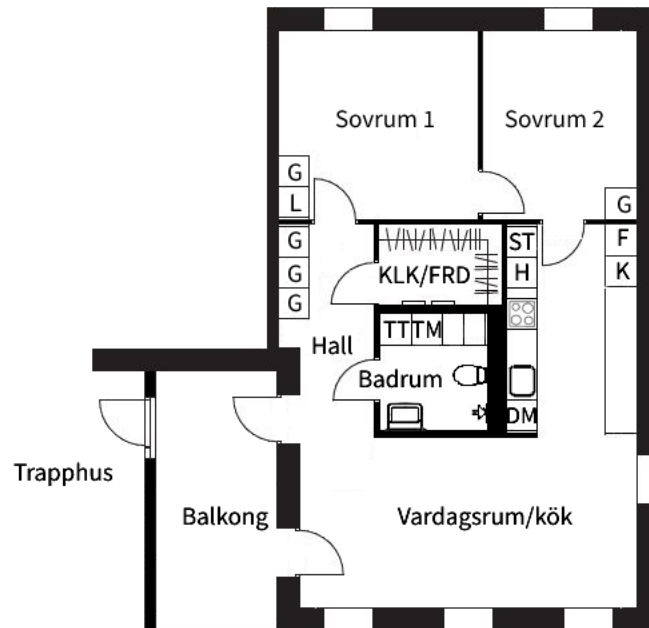

HSB – där möjligheterna bor

3 rum och kök  
Nils Åbergs gata 23  
76 kvm

Våningsplan 2

Lägenhetsnummer:  
450-8033

#### BEGREPP

KLK = klädkammare  
FRD = förråd  
G = garderob  
L = linneskåp  
D = dusch

H = högskåp  
ST = städskåp  
K, KS = kyl  
F = frys  
SK = skafferi

S = souterrängplan  
M = markplan  
Bv = bottenvåning  
E = Entréplan  
0-9 = Våningsplan