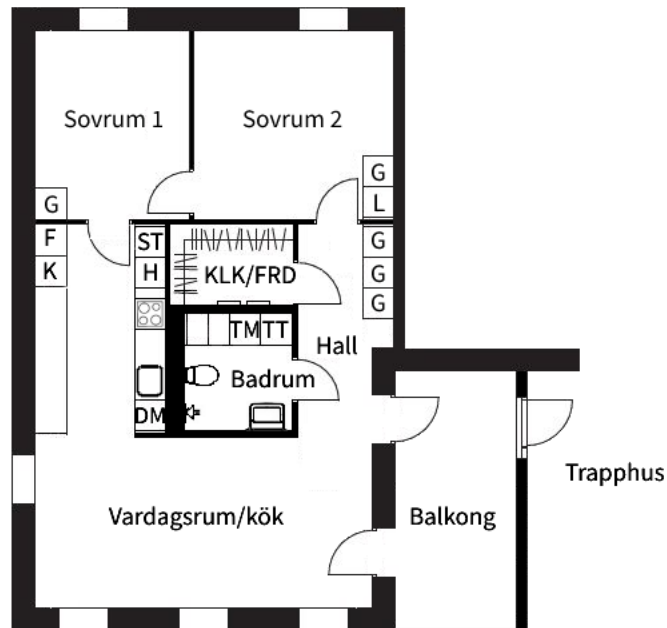

HSB – där möjligheterna bor

3 rum och kök  
Nils Åbergs gata 23  
76 kvm

Våningsplan 3

Lägenhetsnummer:  
450-8034

#### BEGREPP

KLK = klädkammare  
FRD = förråd  
G = garderob  
L = linneskåp  
D = dusch

H = högskåp  
ST = städskåp  
K, KS = kyl  
F = frys  
SK = skafferi

S = souterrängplan  
M = markplan  
Bv = bottenvåning  
E = Entréplan  
0-9 = Våningsplan