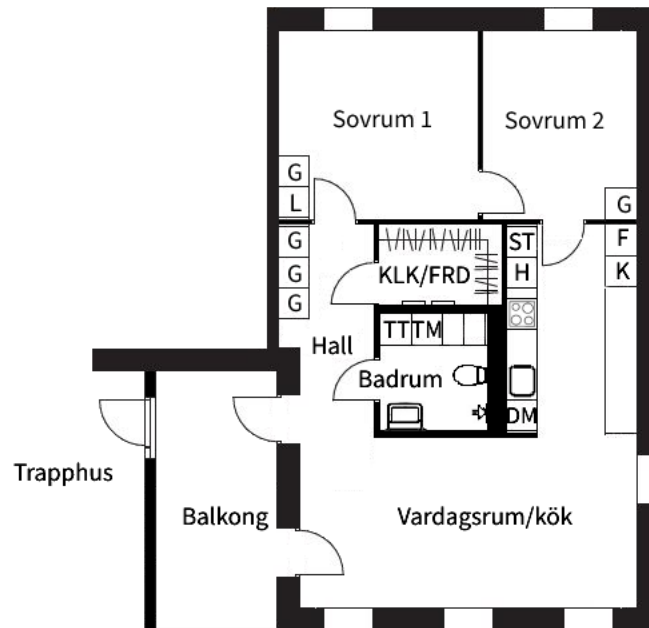

HSB – där möjligheterna bor

3 rum och kök
Nils Åbergs gata 27
76 kvm

Våningsplan 1

Lägenhetsnummer:
450-8006

BEGREPP

KLK = klädkammare
FRD = förråd
G = garderob
L = linneskåp
D = dusch

H = högskåp
ST = städskåp
K, KS = kyl
F = frys
SK = skaffereri

S = souterrängplan
M = markplan
Bv = bottenvåning
E = Entréplan
0-9 = Våningsplan

Notera att badkar/dusch kan avvika från lägenhets faktiska utrustning. Även andra tryckfel och avvikelser kan förekomma.