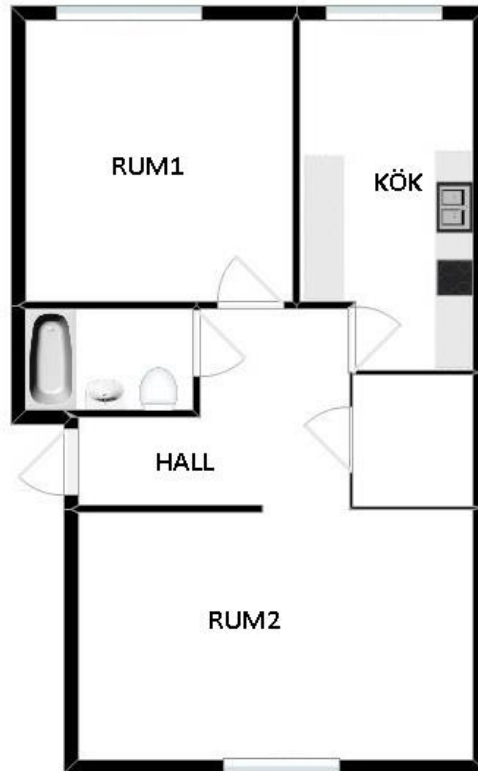

## 2 rum och kök

Storsvängen 38A, Norrköping

[Visa fastigheten på karta](#)

49,5 Kvm

Våning 2

Lägenhetsnummer:

405-8026

### BEGREPP

KLK = klädkammare

FRD = förråd

G = garderob

L = linneskåp

D = dusch

H = högskåp

ST = städskåp

K, KS = kyl

F = frys

SK = skafferi

S = souterrängplan

M = markplan

Bv = bottenvåning

E = Entréplan

1-9 = Våningsplan