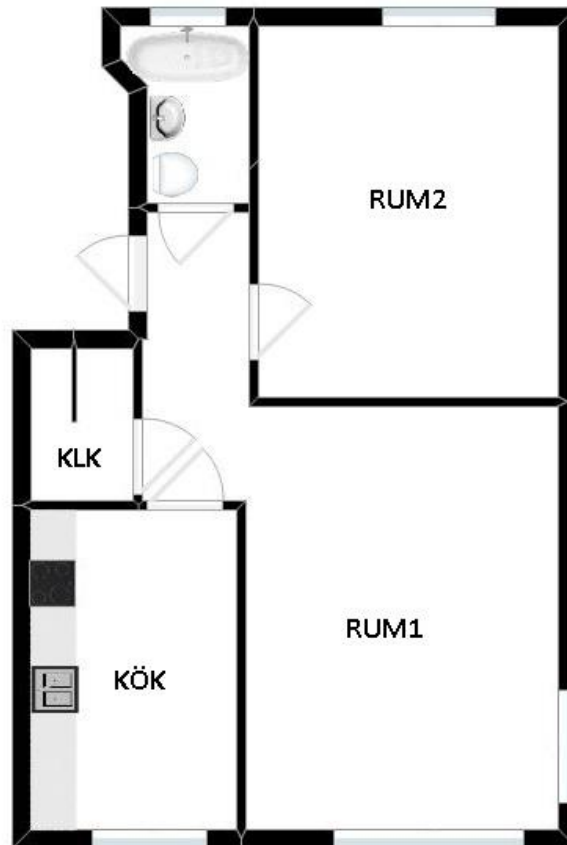

## 2 rum och kök

Kungsladugatan 8, Norrköping

[Visa fastigheten på karta](#)

51.5 Kvm

Våning 3

Lägenhetsnummer:

402-8005

### BEGREPP

KLK = klädkammare

FRD = förråd

G = garderob

L = linneskåp

D = dusch

H = högskåp

ST = städsåp