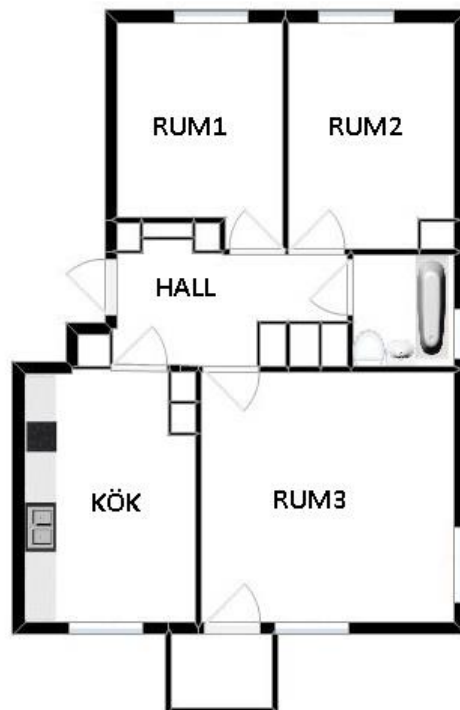

### 3 rum och kök

Albrektsvägen 32A, Norrköping

[Visa fastigheten på karta](#)

62,5 Kvm

Våning 1

Lägenhetsnummer:

407-8024

#### BEGREPP

KLK = klädkammare

FRD = förråd

G = garderob

L = linneskåp

D = dusch

H = högsåp

ST = städsåp