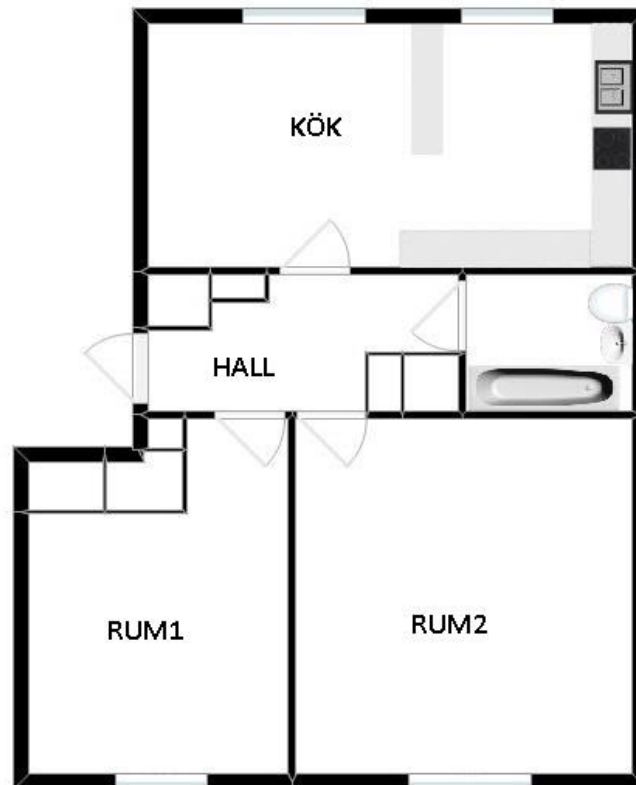

HSB – där möjligheterna bor

2 rum och kök

Albrektsvägen 32B, Norrköping

[Visa fastigheten på karta](#)

55,0 Kvm

Våning 2

Lägenhetsnummer:

407-8028

BEGREPP

KLK = klädkammare

FRD = förråd

G = garderob

L = linneskåp

D = dusch

H = högskåp

ST = städsåp

K, KS = kyl

F = frys

SK = skafferi

S = souterrängplan

M = markplan

Bv = bottenvåning

E = Entréplan

1-9 = Våningsplan