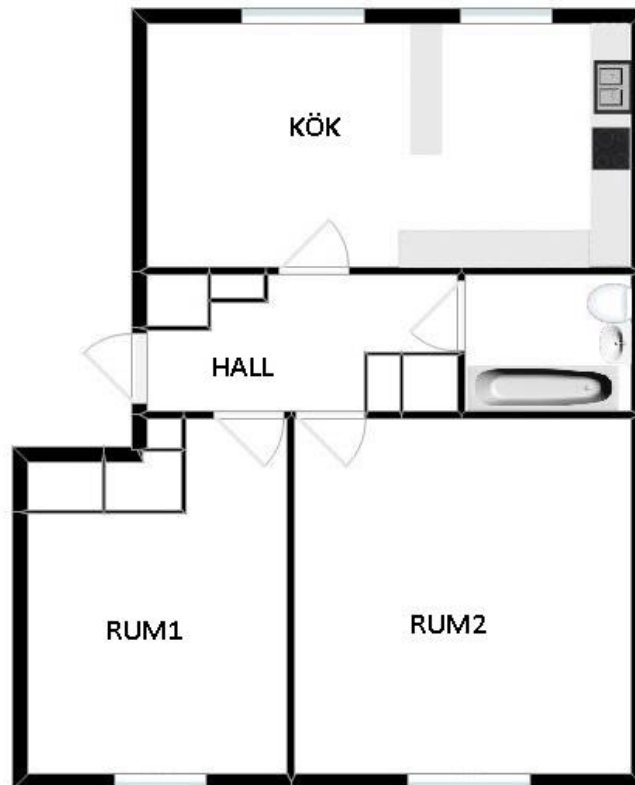

HSB – där möjligheterna bor

2 rum och kök

Albrektsvägen 32B, Norrköping

[Visa fastigheten på karta](#)

55,0 Kvm

Våning 3

Lägenhetsnummer:

407-8034

BEGREPP

KLK = klädkammare

FRD = förråd

G = garderob

L = linneskåp

D = dusch

H = högskåp

ST = städsåp

K, KS = kyl

F = frys

SK = skafferi

S = souterrängplan

M = markplan

Bv = bottenvåning

E = Entréplan

1-9 = Våningsplan