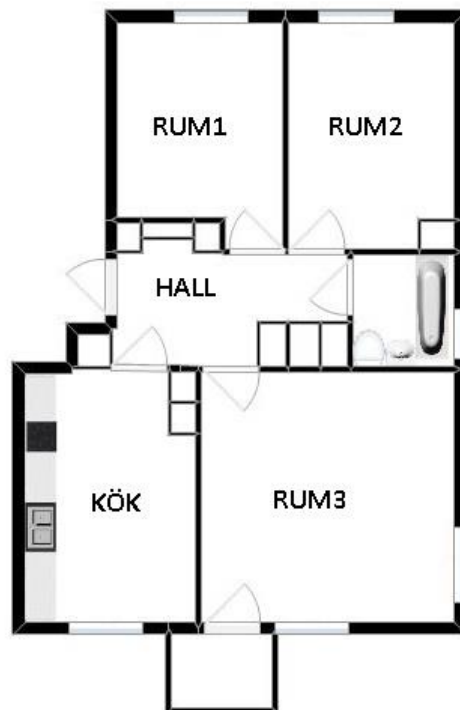

HSB – där möjligheterna bor

3 rum och kök

Albrektsvägen 32A, Norrköping

[Visa fastigheten på karta](#)

62,5 Kvm

Våning 3

Lägenhetsnummer:

407-8036

BEGREPP

KLK = klädkammare

FRD = förråd

G = garderob

L = linneskåp

D = dusch

H = högsåp

ST = städsåp

K, KS = kyl

F = frys

SK = skafferi

S = souterrångplan

M = markplan

Bv = bottenvåning

E = Entréplan

1-9 = Våningsplan