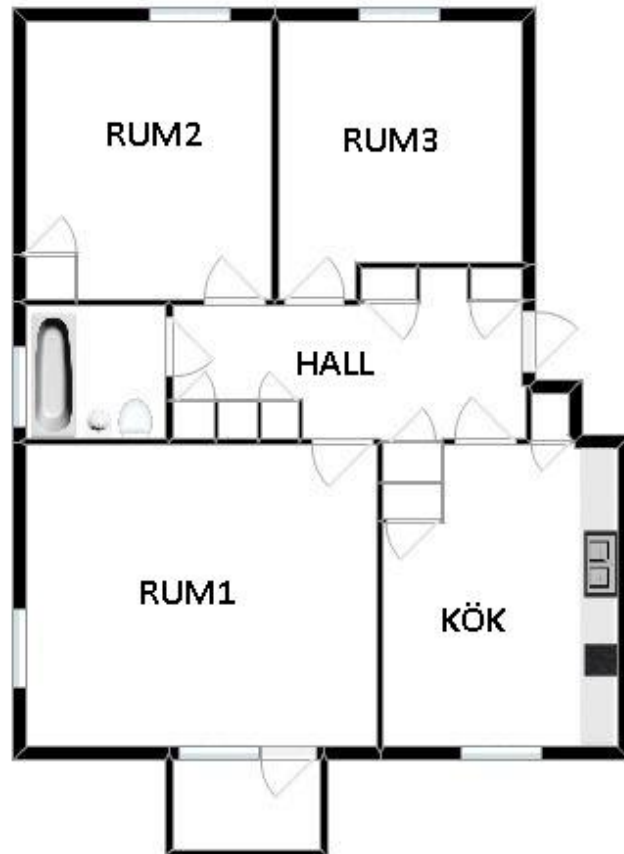

### 3 rum och kök

Albrektsvägen 32A, Norrköping

[Visa fastigheten på karta](#)

62,5 Kvm

Våning 1

Lägenhetsnummer:

407-8039

#### BEGREPP

KLK = klädkammare

FRD = förråd

G = garderob

L = linneskåp

D = dusch

H = högskåp

ST = städsåp