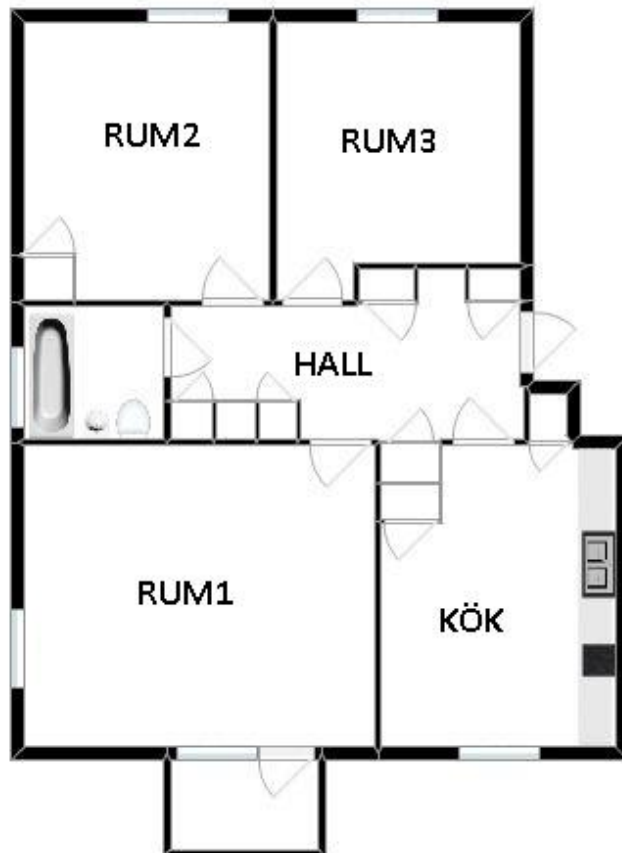

HSB – där möjligheterna bor

3 rum och kök

Albrektsvägen 32A, Norrköping

[Visa fastigheten på karta](#)

62,5 Kvm

Våning 3

Lägenhetsnummer:

407-8046

BEGREPP

KLK = klädkammare

FRD = förråd

G = garderob

L = linneskåp

D = dusch

H = högskåp

ST = städsåp

K, KS = kyl

F = frys

SK = skafferi

S = souterrängplan

M = markplan

Bv = bottenvåning

E = Entréplan

1-9 = Våningsplan