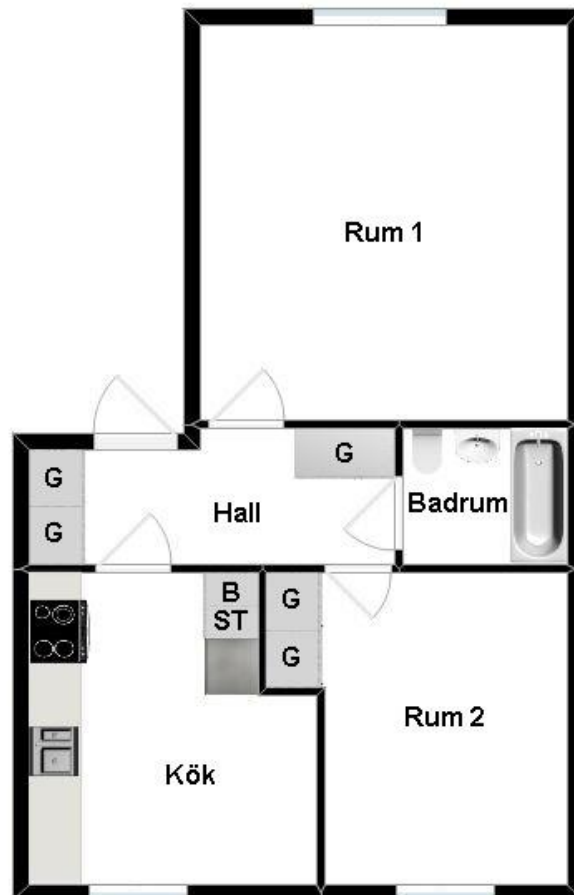

HSB – där möjligheterna bor

2 rum och kök

Schalegatan 12 B, Norrköping

[Visa fastigheten på karta](#)

54,0 Kvm

Våning 2

Lägenhetsnummer:

408-8027

BEGREPP

KLK = klädkammare

FRD = förråd

G = garderob

L = linneskåp

D = dusch

H = högsåp

ST = städsåp

K, KS = kyl

F = frys

SK = skafferi

S = souterrängplan

M = markplan

Bv = bottenvåning

E = Entréplan

1-9 = Våningsplan