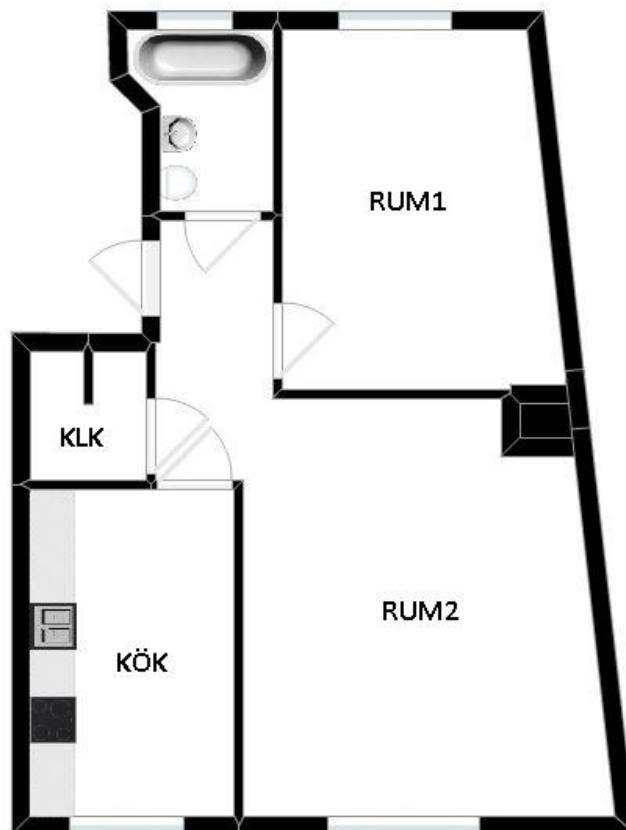

HSB – där möjligheterna bor

2 rum och kök

Kungsladugatan 4, Norrköping

[Visa fastigheten på karta](#)

48.5 Kvm

Våning 2

Lägenhetsnummer:

402-8019

BEGREPP

KLK = klädkammare

FRD = förråd

G = garderob

L = linneskåp

D = dusch

H = högskåp

ST = städsåp

K, KS = kyl

F = frys

SK = skafferi

S = souterrängplan

M = markplan

Bv = bottenvåning

E = Entréplan

1-9 = Våningsplan