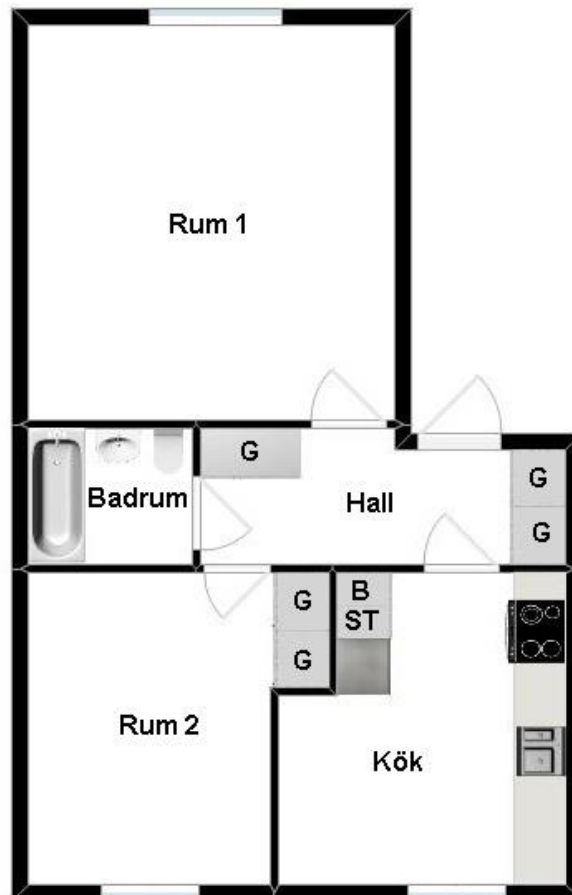

## 2 rum och kök

Schalegatan 9 C, Norrköping

[Visa fastigheten på karta](#)

54,0 Kvm

Våning 1

Lägenhetsnummer:

408-8044

### BEGREPP

KLK = klädkammare

FRD = förråd

G = garderob

L = linneskåp

D = dusch

H = högskåp

ST = städsåp