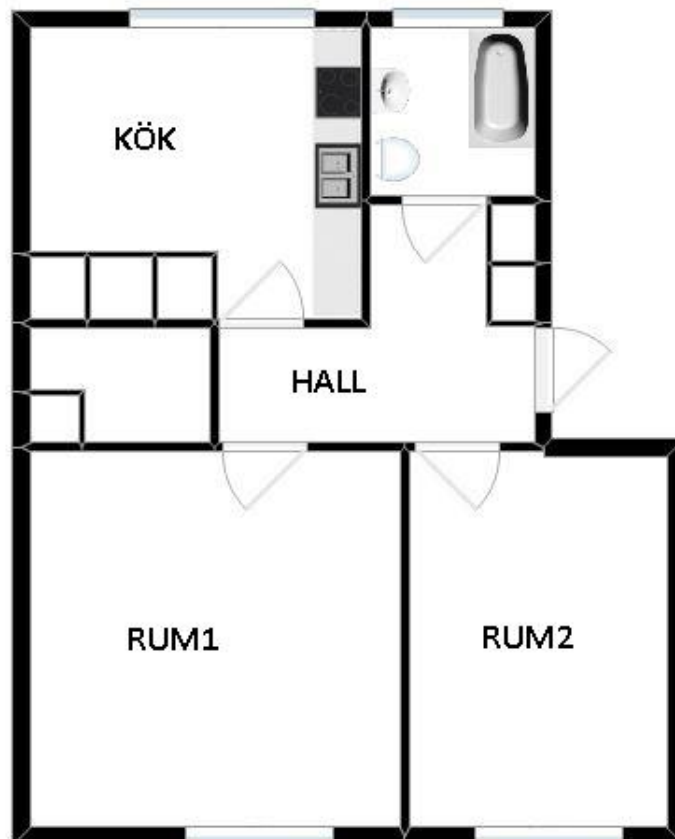

## 2 rum och kök

Norrallundsgatan 40, Norrköping

[Visa fastigheten på karta](#)

58.0 Kvm

Våning 2

Lägenhetsnummer:

413-8004

### BEGREPP

KLK = klädkammare

FRD = förråd

G = garderob

L = linneskåp

D = dusch

H = högskåp

ST = städsåp