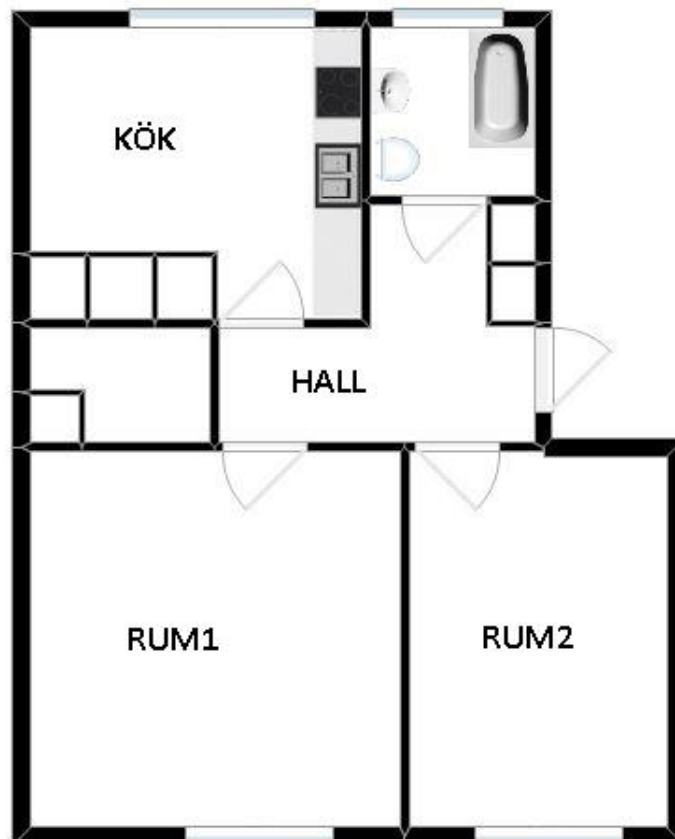

HSB – där möjligheterna bor

2 rum och kök

Norralundsgatan 42, Norrköping

[Visa fastigheten på karta](#)

58.0 Kvm

Våning 1

Lägenhetsnummer:

413-8008

BEGREPP

KLK = klädkammare

FRD = förråd

G = garderob

L = linneskåp

D = dusch

H = högskåp

ST = städsåp

K, KS = kyl

F = frys

SK = skafferi

S = souterrängplan

M = markplan

Bv = bottenvåning

E = Entréplan

1-9 = Våningsplan