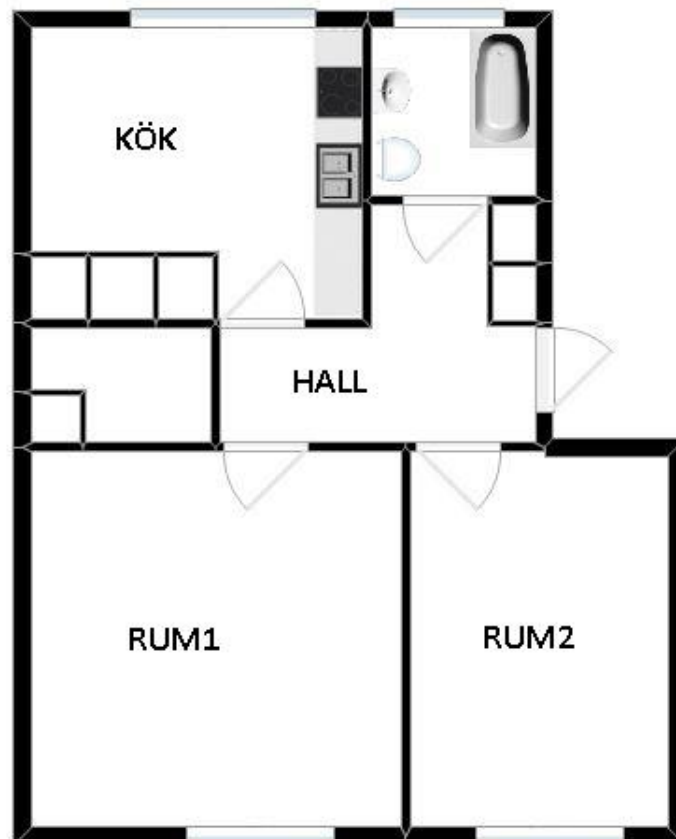

HSB – där möjligheterna bor

2 rum och kök

Norrallundsgatan 42, Norrköping

[Visa fastigheten på karta](#)

58.0 Kvm

Våning 2

Lägenhetsnummer:

413-8010

BEGREPP

KLK = klädkammare

FRD = förråd

G = garderob

L = linneskåp

D = dusch

H = högskåp

ST = städsåp

K, KS = kyl

F = frys

SK = skafferi

S = souterrängplan

M = markplan

Bv = bottenvåning

E = Entréplan

1-9 = Våningsplan