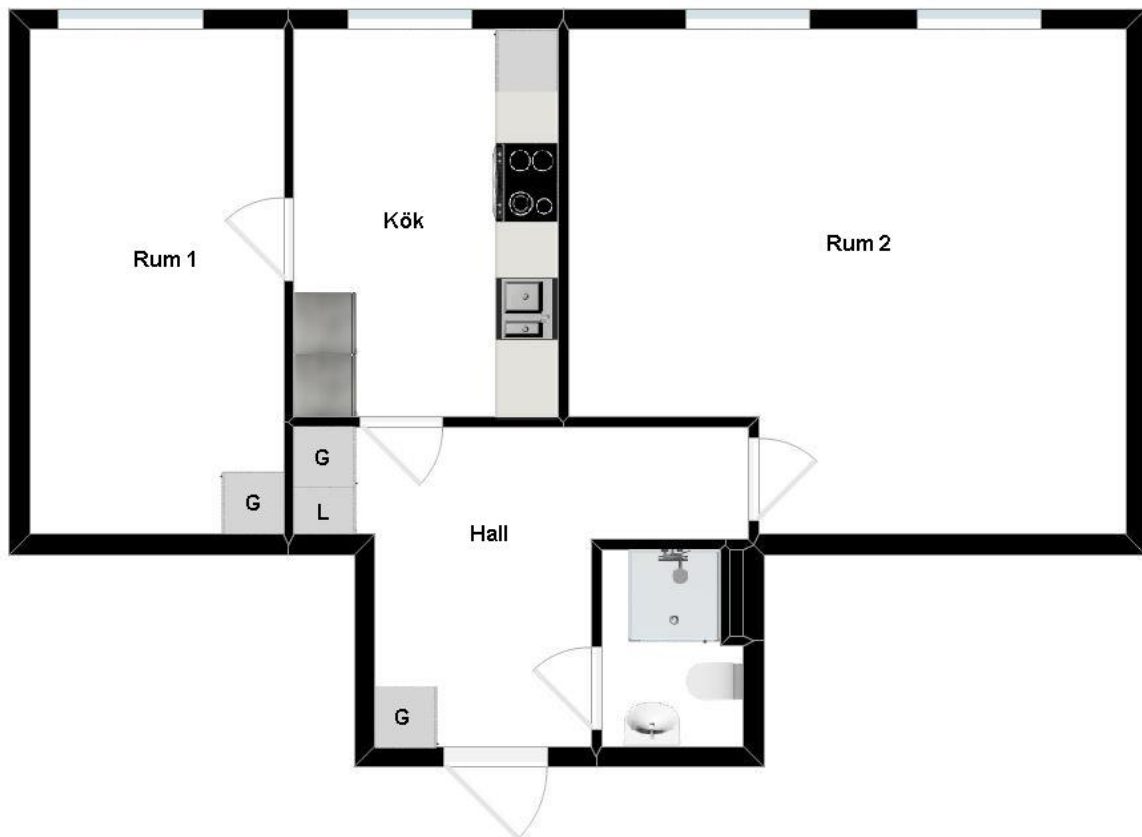

HSB – där möjligheterna bor

2 rum och kök

Stockholmsvägen 47 B, Norrköping

[Visa fastigheten på karta](#)

51.0 Kvm

Våning 2

Lägenhetsnummer:

401-8008

BEGREPP

KLK = klädkammare

FRD = förråd

G = garderob

L = linneskåp

D = dusch

H = högsåp

ST = städsåp

K, KS = kyl

F = frys

SK = skafferi

S = souterrångplan

M = markplan

Bv = bottenvåning

E = Entréplan

1-9 = Våningsplan