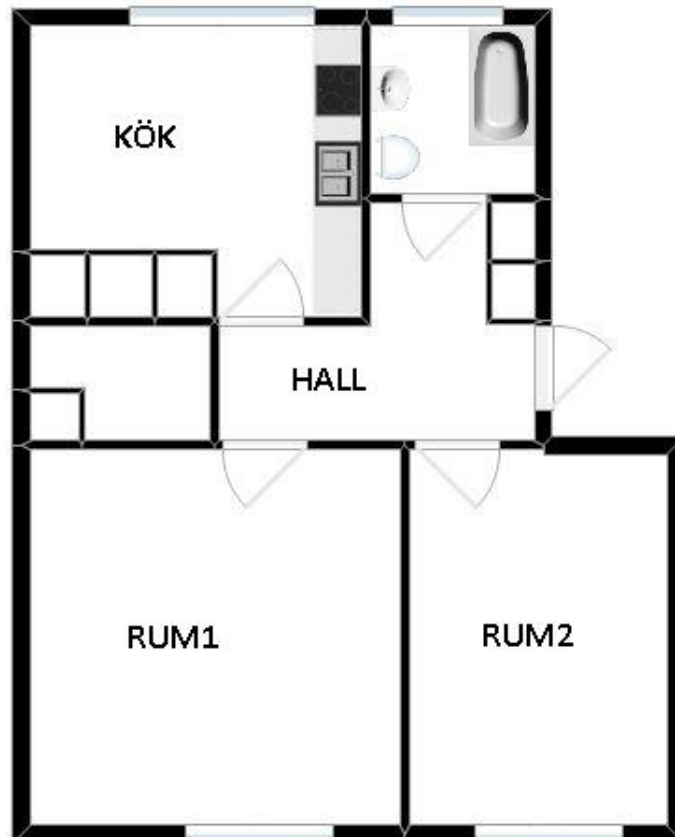

HSB – där möjligheterna bor

2 rum och kök

Norrallundsgatan 44, Norrköping

[Visa fastigheten på karta](#)

58.0 Kvm

Våning 1

Lägenhetsnummer:

413-8014

BEGREPP

KLK = klädkammare

FRD = förråd

G = garderob

L = linneskåp

D = dusch

H = högskåp

ST = städsåp

K, KS = kyl

F = frys

SK = skafferi

S = souterrängplan

M = markplan

Bv = bottenvåning

E = Entréplan

1-9 = Våningsplan