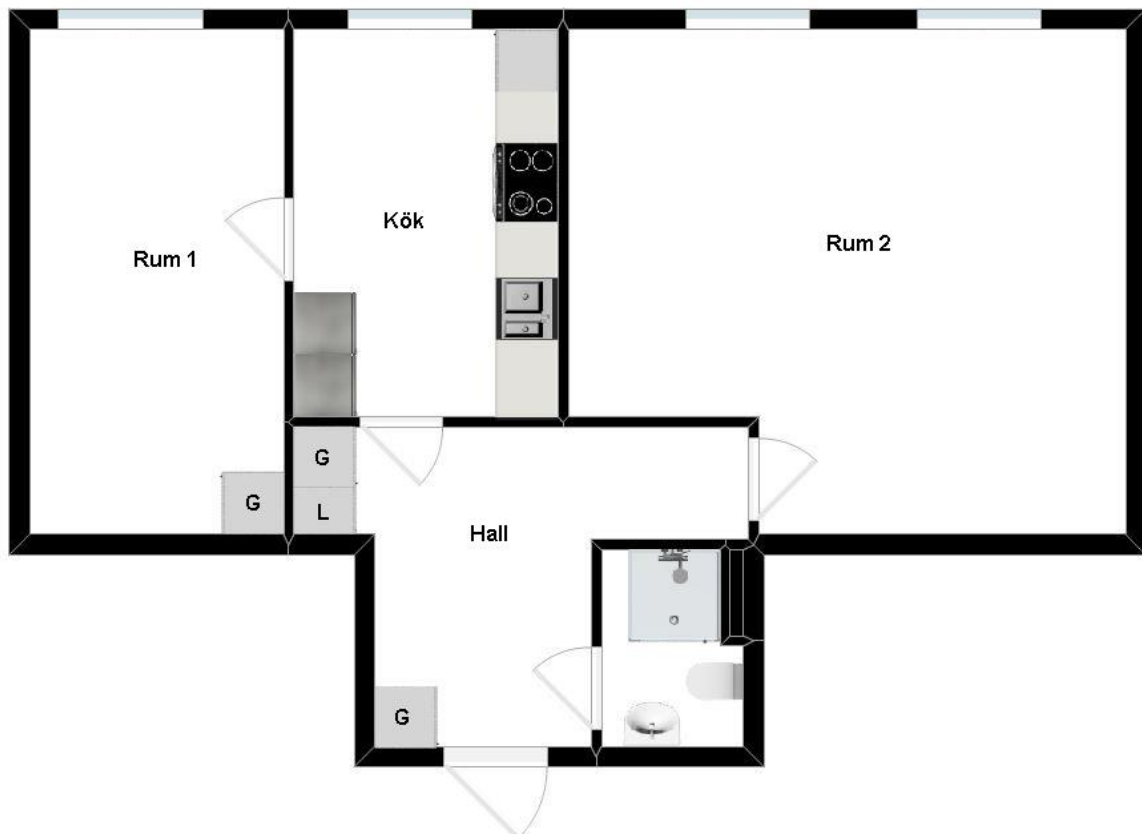

HSB – där möjligheterna bor

2 rum och kök

Stockholmsvägen 47 B, Norrköping

[Visa fastigheten på karta](#)

51.0 Kvm

Våning 3

Lägenhetsnummer:

401-8009

BEGREPP

KLK = klädkammare

FRD = förråd

G = garderob

L = linneskåp

D = dusch

H = högskåp

ST = städsåp

K, KS = kyl

F = frys

SK = skafferi

S = souterrängplan

M = markplan

Bv = bottenvåning

E = Entréplan

1-9 = Våningsplan