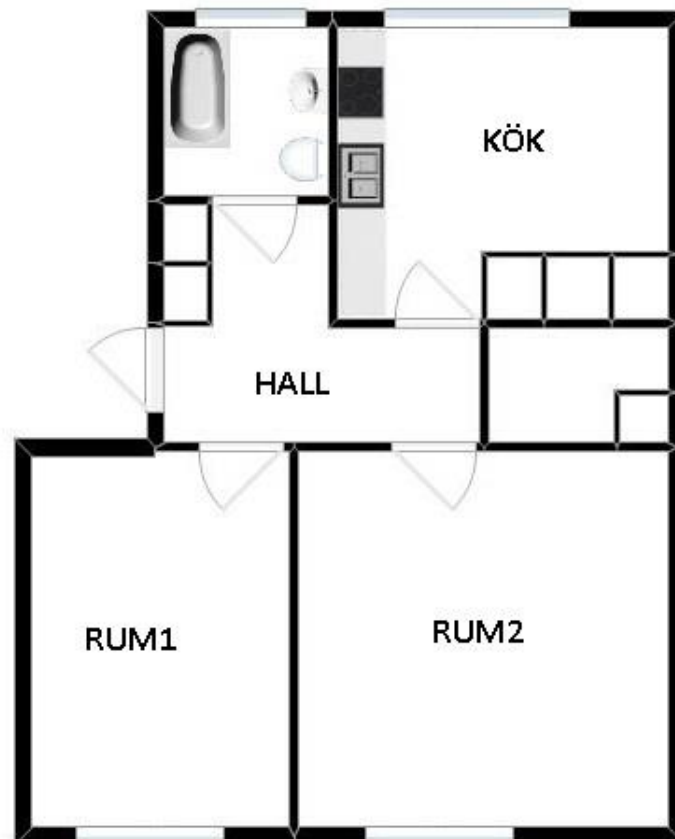

## 2 rum och kök

Norralundsgatan 46, Norrköping

[Visa fastigheten på karta](#)

58.0 Kvm

Våning 1

Lägenhetsnummer:

413-8019

### BEGREPP

KLK = klädkammare

FRD = förråd

G = garderob

L = linneskåp

D = dusch

H = högskåp

ST = städsåp