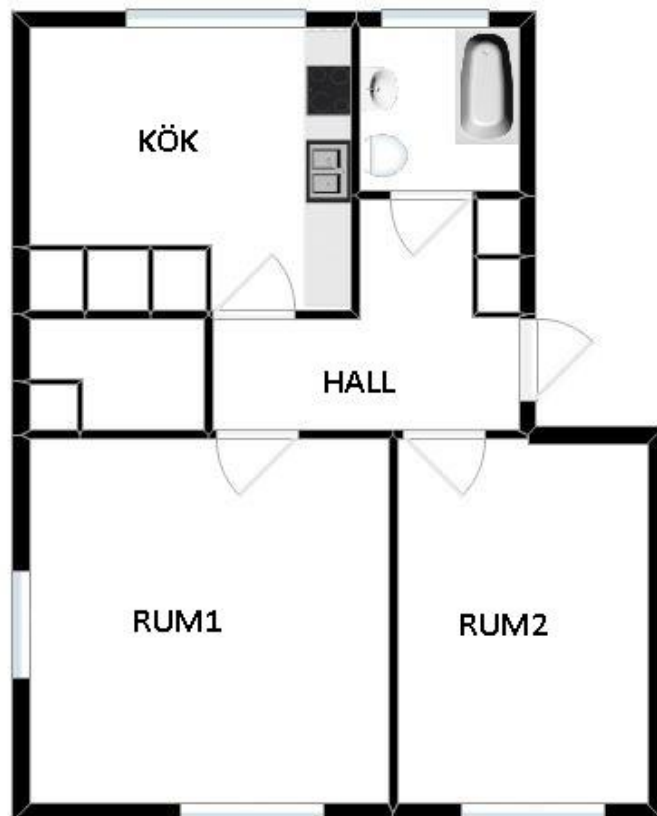

HSB – där möjligheterna bor

2 rum och kök

Norrallundsgatan 46, Norrköping

[Visa fastigheten på karta](#)

58.0 Kvm

Våning 1

Lägenhetsnummer:

413-8020

BEGREPP

KLK = klädkammare

FRD = förråd

G = garderob

L = linneskåp

D = dusch

H = högskåp

ST = städsåp

K, KS = kyl

F = frys

SK = skafferi

S = souterrängplan

M = markplan

Bv = bottenvåning

E = Entréplan

1-9 = Våningsplan