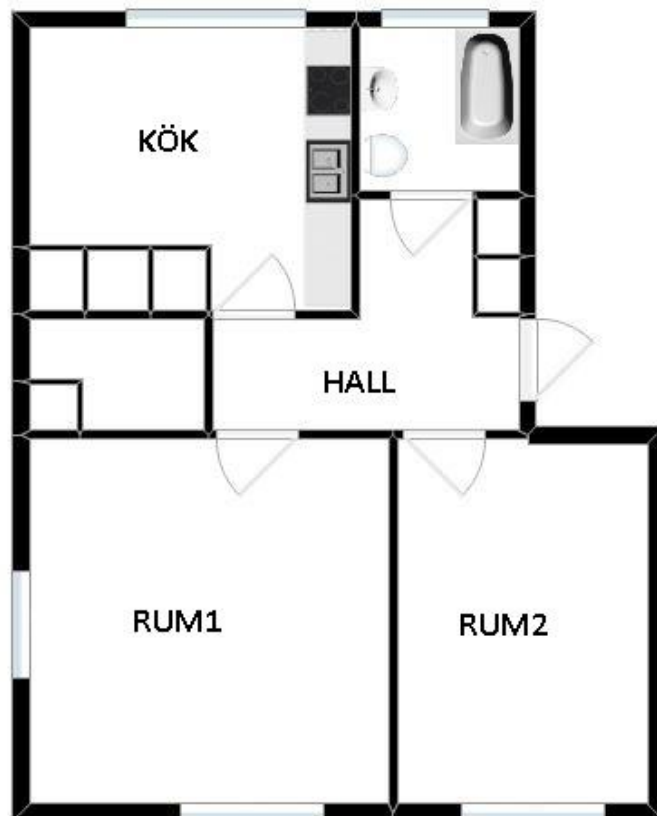

HSB – där möjligheterna bor

2 rum och kök

Norrallundsgatan 46, Norrköping

[Visa fastigheten på karta](#)

58.0 Kvm

Våning 2

Lägenhetsnummer:

413-8022

BEGREPP

KLK = klädkammare

FRD = förråd

G = garderob

L = linneskåp

D = dusch

H = högskåp

ST = städsåp

K, KS = kyl

F = frys

SK = skafferi

S = souterrängplan

M = markplan

Bv = bottenvåning

E = Entréplan

1-9 = Våningsplan