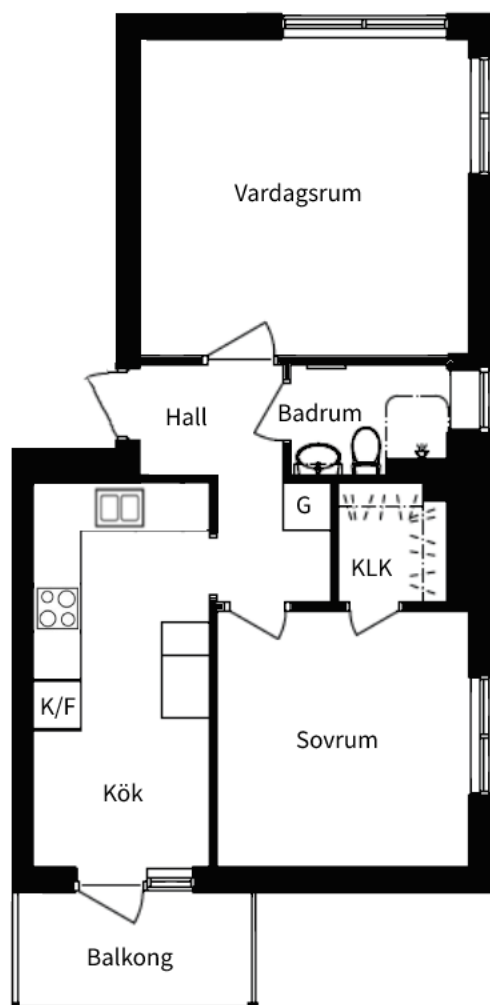

HSB – där möjligheterna bor

2 rum och kök

Himmelstalundsvägen 39C, Norrköping

49,0 Kvm

Våning 2

Lägenhetsnummer:

403-8003

BEGREPP

KLK = klädkammare

FRD = förråd

G = garderob

L = linneskåp

D = dusch

H = högskåp

ST = städsåp

K, KS = kyl

F = frys

SK = skafferi

S = souterrängplan

M = markplan

Bv = bottenvåning

E = Entréplan

1-9 = Våningsplan

Notera att badkar/dusch kan avvika från lägenhets faktiska utrustning. Även andra tryckfel och avvikelser kan förekomma.