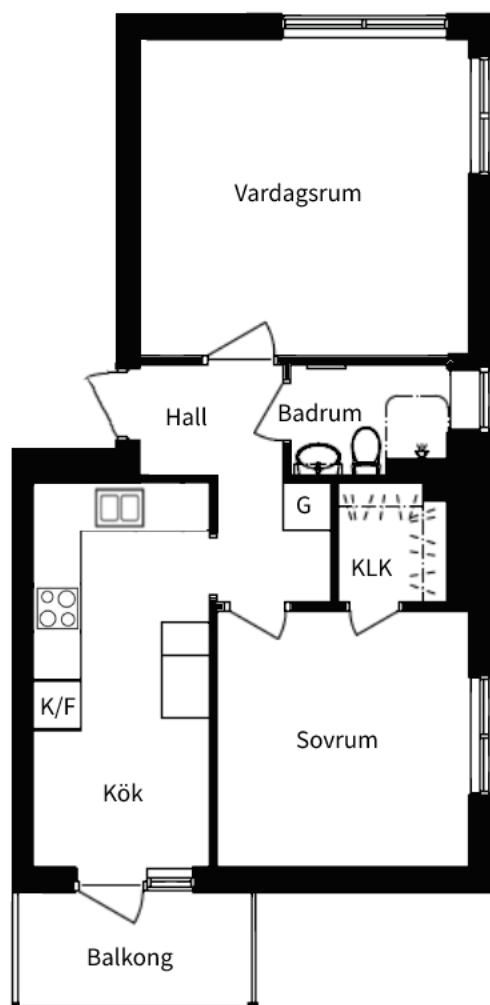

HSB – där möjligheterna bor

2 rum och kök

Himmelstalundsvägen 39C, Norrköping

49,0 Kvm

Våning 3

Lägenhetsnummer:

403-8005

BEGREPP

KLK = klädkammare

FRD = förråd

G = garderob

L = linneskåp

D = dusch

H = högskåp

ST = städskåp

K, KS = kyl

F = frys

SK = skafferi

S = souterrängplan

M = markplan

Bv = bottenvåning

E = Entréplan

1-9 = Våningsplan

Notera att badkar/dusch kan avvika från lägenhets faktiska utrustning. Även andra tryckfel och avvikelser kan förekomma.