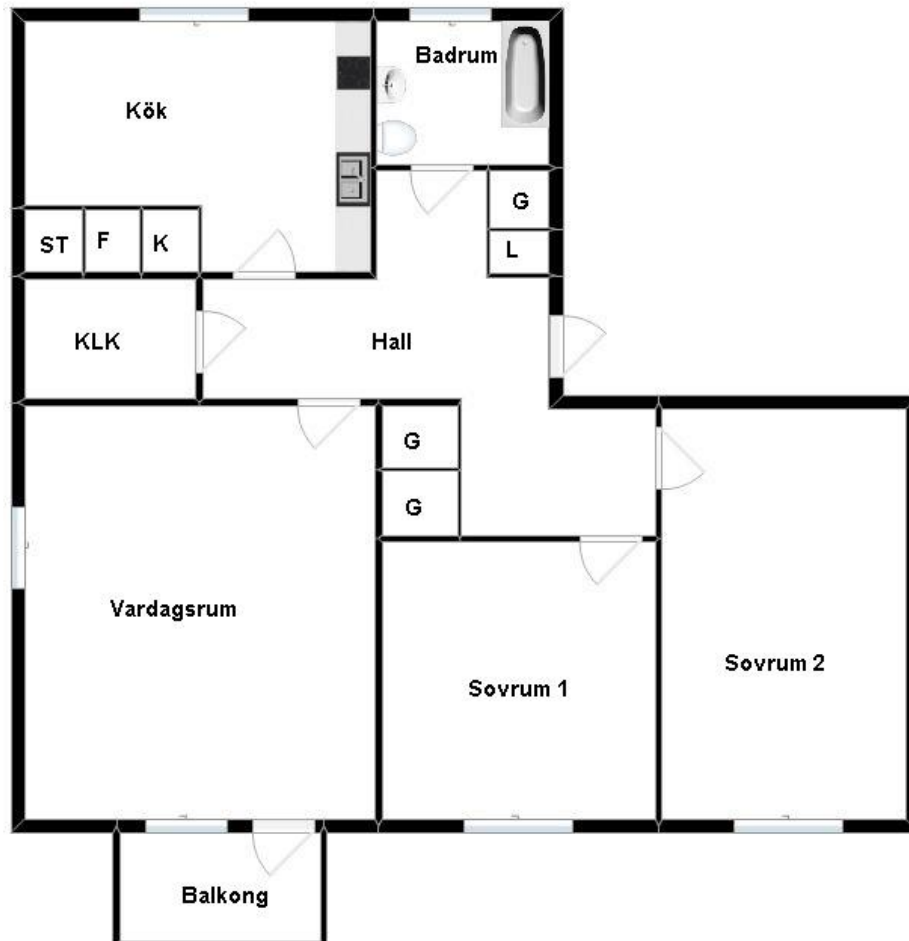

### 3 rum och kök

Husebygatan 8A, Norrköping

[Visa fastigheten på karta](#)

71,0 Kvm

Våning 3

Lägenhetsnummer:

415-8021

#### BEGREPP

KLK = klädkammare

FRD = förråd

G = garderob

L = linneskåp

D = dusch

H = högskåp

ST = städskåp

K, KS = kyl

F = frys

SK = skafferi

S = souterrängplan

M = markplan

Bv = bottenvåning

E = Entréplan

1-9 = Våningsplan