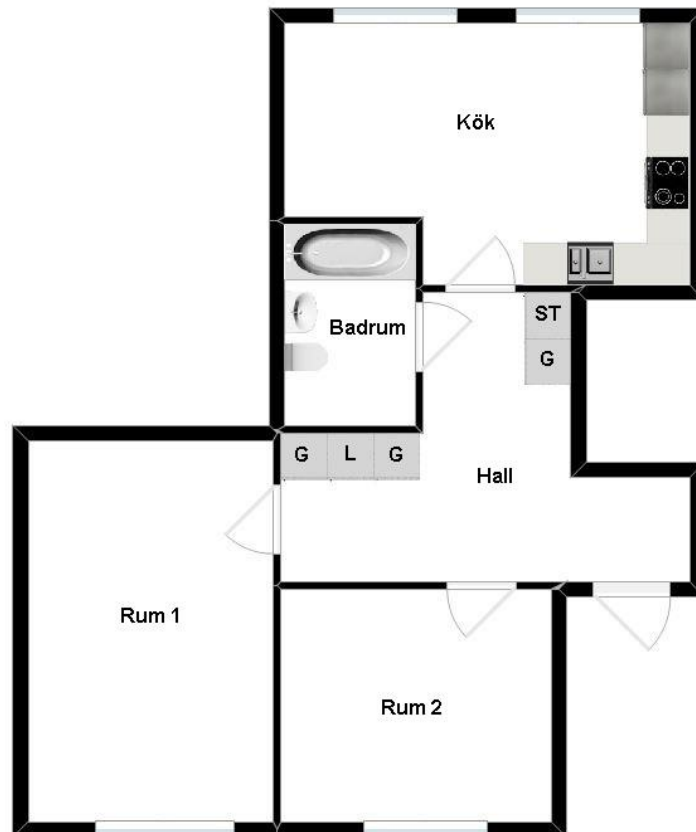

## 2 rum och kök

Stockholmsvägen 47 A, Norrköping

[Visa fastigheten på karta](#)

56.0 Kvm

Våning 3

Lägenhetsnummer:

401-8014

### BEGREPP

KLK = klädkammare

FRD = förråd

G = garderob

L = linneskåp

D = dusch

H = högskåp

ST = städsåp

K, KS = kyl

F = frys

SK = skafferi

S = souterrängplan

M = markplan

Bv = bottenvåning

E = Entréplan

1-9 = Våningsplan