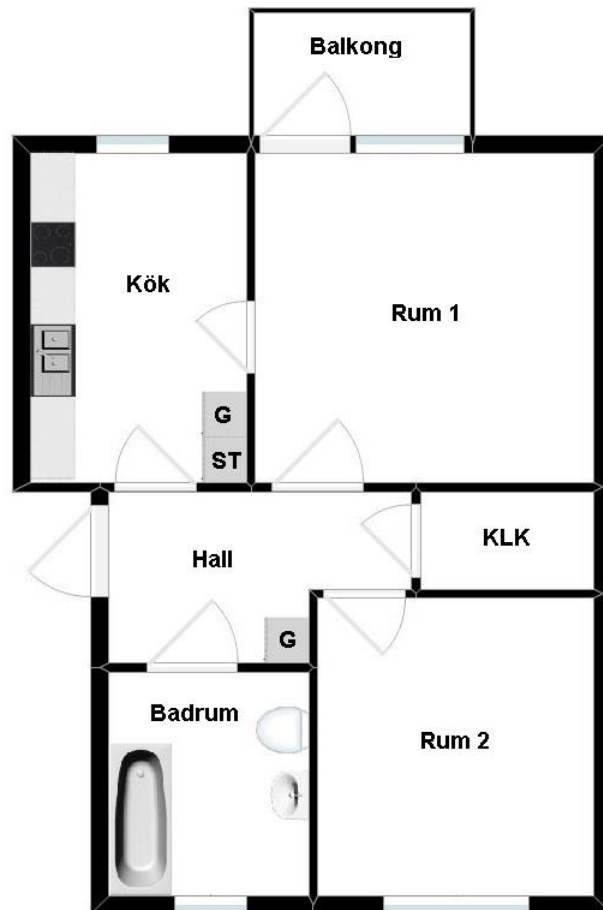

HSB – där möjligheterna bor

2 rum och kök

Dagsbergsvägen 146, Norrköping

[Visa fastigheten på karta](#)

59.5 Kvm

Våning 3

Lägenhetsnummer:

418-8018

BEGREPP

KLK = klädkammare

FRD = förråd

G = garderob

L = linneskåp

D = dusch

H = högskåp

ST = städskåp

K, KS = kyl

F = frys

SK = skafferi

S = souterrängplan

M = markplan

Bv = bottenvåning

E = Entréplan

1-9 = Våningsplan