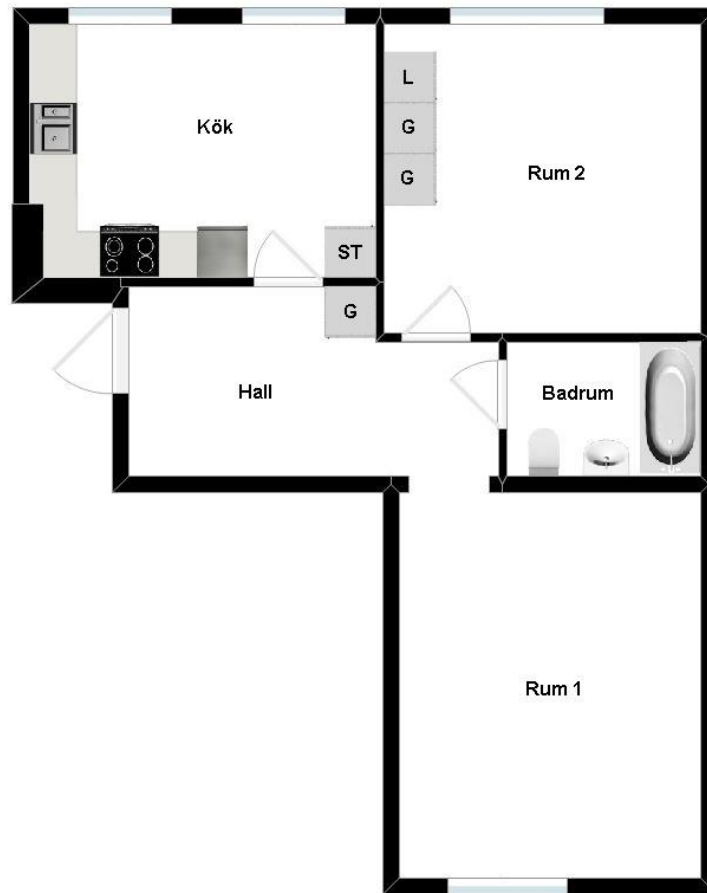

## 2 rum och kök

Himmelstalundsvägen 45, Norrköping

[Visa fastigheten på karta](#)

65.0 Kvm

Våning 2

Lägenhetsnummer:

422-8009

### BEGREPP

KLK = klädkammare

FRD = förråd

G = garderob

L = linneskåp

D = dusch

H = högskåp

ST = städskåp

K, KS = kyl

F = frys

SK = skafferi

S = souterrängplan

M = markplan

Bv = bottenvåning

E = Entréplan

1-9 = Våningsplan