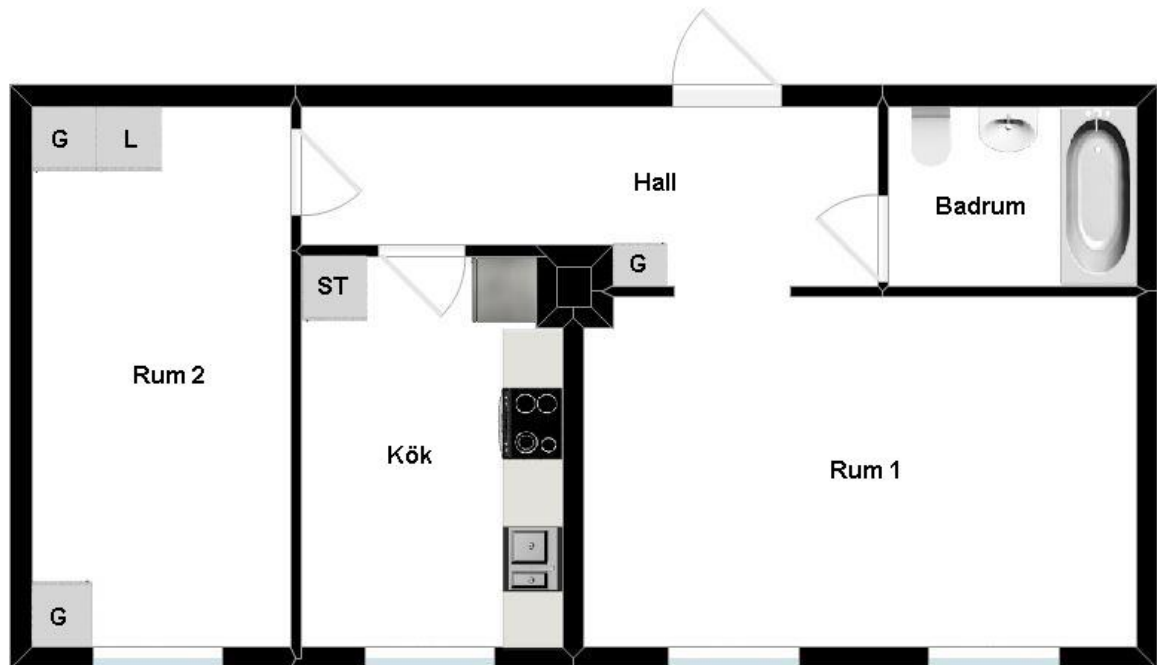

HSB – där möjligheterna bor

2 rum och kök

Himmelstalundsvägen 45, Norrköping

[Visa fastigheten på karta](#)

61.0 Kvm

Våning 2

Lägenhetsnummer:

422-8010

BEGREPP

KLK = klädkammare

FRD = förråd

G = garderob

L = linneskåp

D = dusch

H = högskåp

ST = städskåp

K, KS = kyl

F = frys

SK = skafferi

S = souterrängplan

M = markplan

Bv = bottenvåning

E = Entréplan

1-9 = Våningsplan