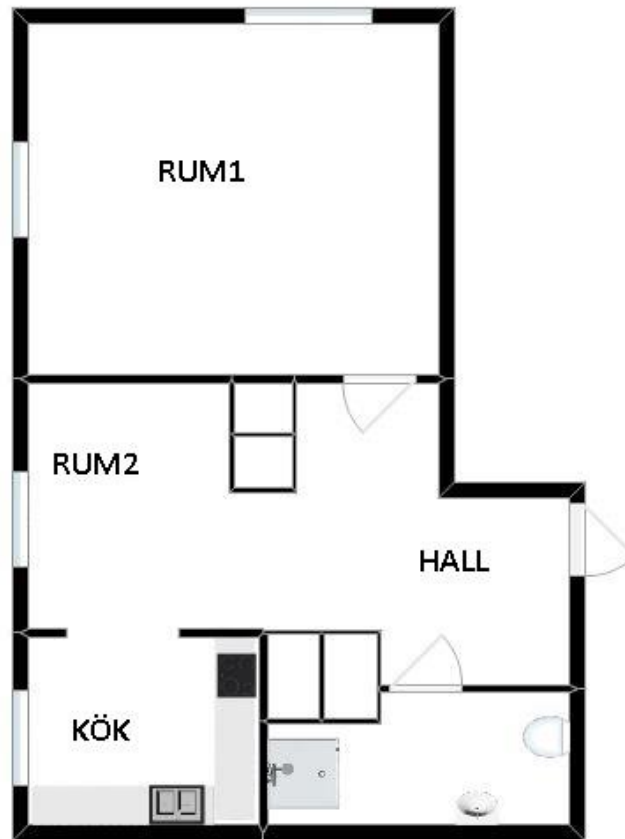

HSB – där möjligheterna bor

1 rum och kök

Rösgången 31, Norrköping

[Visa fastigheten på karta](#)

45,5 Kvm

Våning 5

Lägenhetsnummer:

419-8022

BEGREPP

KLK = klädkammare

FRD = förråd

G = garderob

L = linneskåp

D = dusch

H = högskåp

ST = städsåp

K, KS = kyl

F = frys

SK = skafferi

S = souterrängplan

M = markplan

Bv = bottenvåning

E = Entréplan

1-9 = Våningsplan