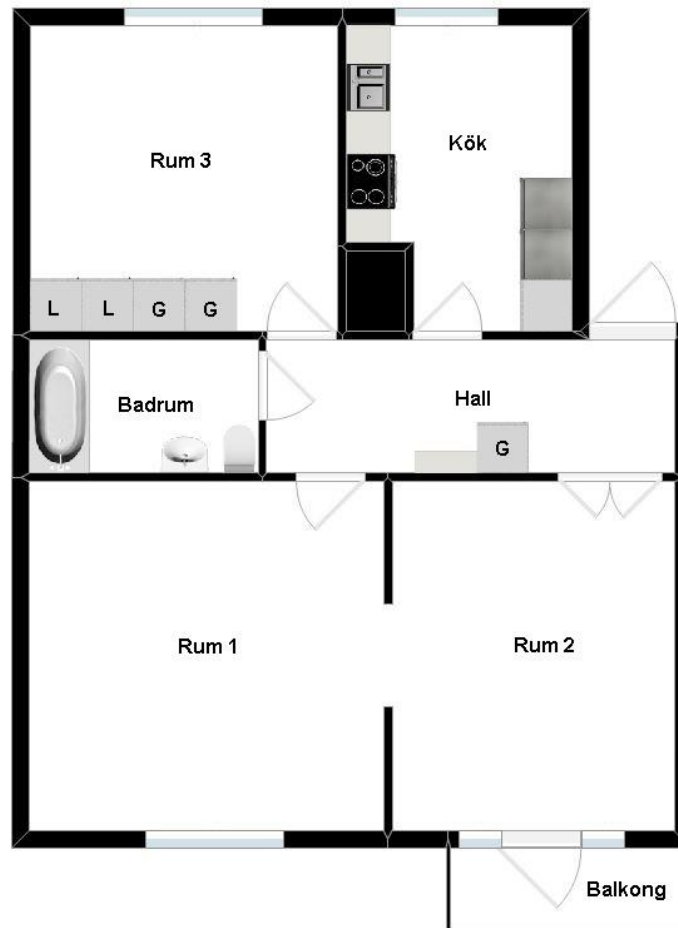

HSB – där möjligheterna bor

3 rum och kök

Bråbogatan 34, Norrköping

[Visa fastigheten på karta](#)

91.0 Kvm

Våning 2

Lägenhetsnummer:

424-8021

BEGREPP

KLK = klädkammare

FRD = förråd

G = garderob

L = linneskåp

D = dusch

H = högskåp

ST = städsåp

K, KS = kyl

F = frys

SK = skafferi

S = souterrängplan

M = markplan

Bv = bottenvåning

E = Entréplan

1-9 = Våningsplan