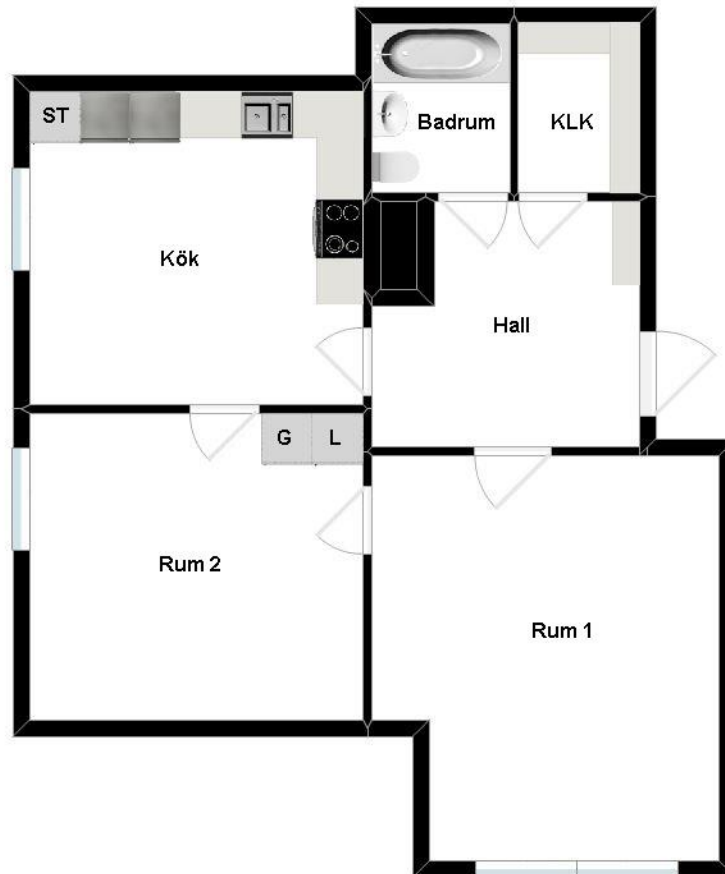

HSB – där möjligheterna bor

2 rum och kök

Bråbogatan 34, Norrköping

[Visa fastigheten på karta](#)

68.0 Kvm

Våning 3

Lägenhetsnummer:

424-8023

BEGREPP

KLK = klädkammare

FRD = förråd

G = garderob

L = linneskåp

D = dusch

H = högskåp

ST = städskåp

K, KS = kyl

F = frys

SK = skaffereri

S = souterrängplan

M = markplan

Bv = bottenvåning

E = Entréplan

1-9 = Våningsplan