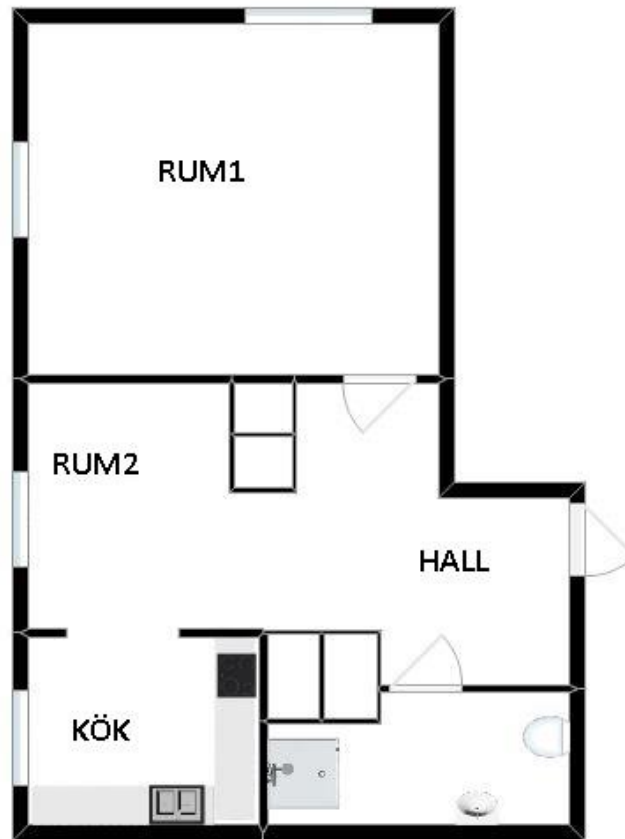

HSB – där möjligheterna bor

1 rum och kök

Rösgången 31, Norrköping

[Visa fastigheten på karta](#)

45,5 Kvm

Våning 7

Lägenhetsnummer:

419-8034

BEGREPP

KLK = klädkammare

FRD = förråd

G = garderob

L = linneskåp

D = dusch

H = högsåp

ST = städsåp

K, KS = kyl

F = frys

SK = skafferi

S = souterrängplan

M = markplan

Bv = bottenvåning

E = Entréplan

1-9 = Våningsplan