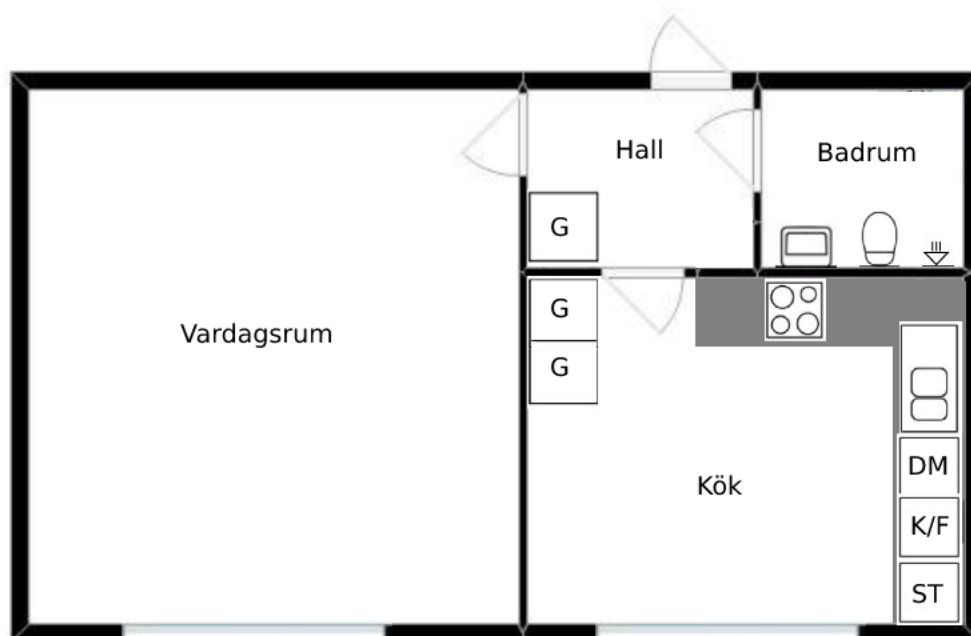

HSB – där möjligheterna bor

1 rum och kök

Gjuterigatan 32, Norrköping

50,0 Kvm

Våning 2

Lägenhetsnummer:

427-8005

BEGREPP

KLK = klädkammare

FRD = förråd

G = garderob

L = linneskåp

D = dusch

H = högskåp

ST = städsåp

K, KS = kyl

F = frys

SK = skaffereri

S = souterrängplan

M = markplan

Bv = bottenvåning

E = Entréplan

1-9 = Våningsplan

Notera att badkar/dusch kan avvika från lägenhets faktiska utrustning. Även andra tryckfel och avvikelser kan förekomma.