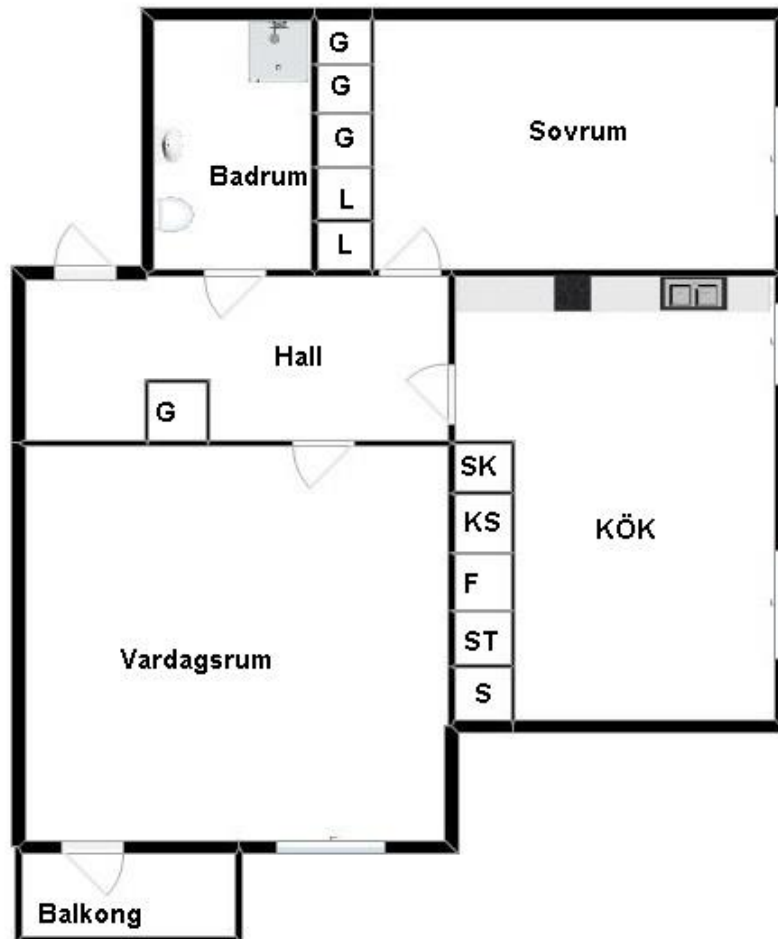

HSB – där möjligheterna bor

2 rum och kök

Gjuterigatan 32, Norrköping

[Visa fastigheten på karta](#)

73,0 Kvm

Våning 3

Lägenhetsnummer:

427-8008

BEGREPP

KLK = klädkammare

FRD = förråd

G = garderob

L = linneskåp

D = dusch

H = högskåp

ST = städsåp

K, KS = kyl

F = frys

SK = skafferi

S = souterrängplan

M = markplan

Bv = bottenvåning

E = Entréplan

1-9 = Våningsplan