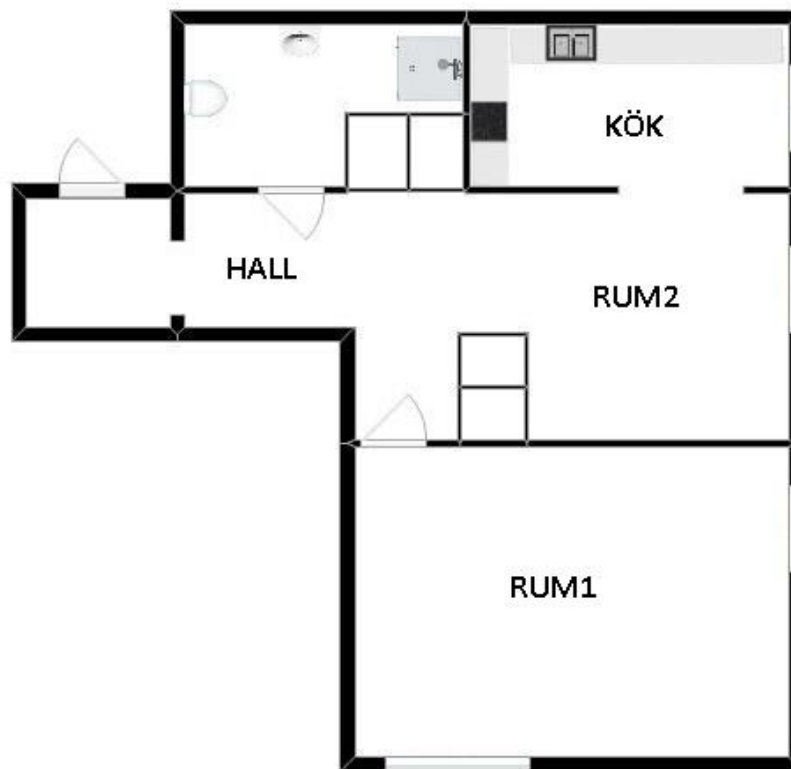

HSB – där möjligheterna bor

1 rum och kök

Rösgången 31, Norrköping

[Visa fastigheten på karta](#)

42,5 Kvm

Våning 9

Lägenhetsnummer:

419-8043

BEGREPP

KLK = klädkammare

FRD = förråd

G = garderob

L = linneskåp

D = dusch

H = högskåp

ST = städsåp

K, KS = kyl

F = frys

SK = skafferi

S = souterrängplan

M = markplan

Bv = bottenvåning

E = Entréplan

1-9 = Våningsplan