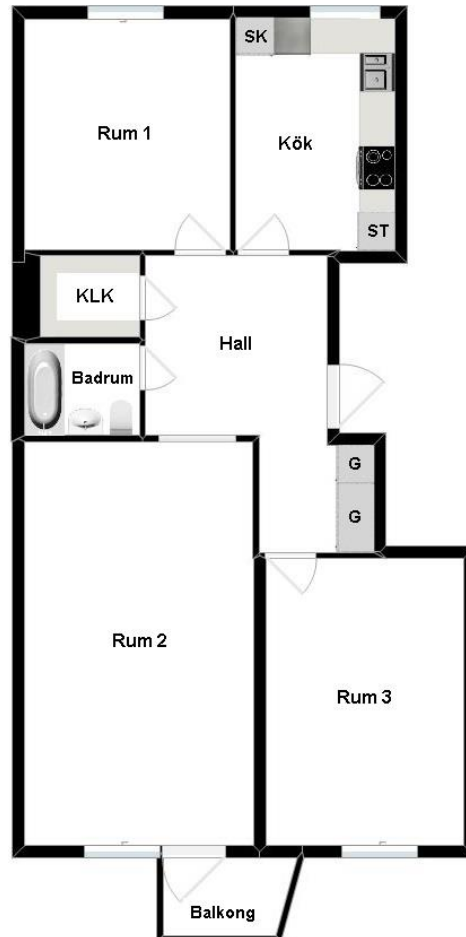

HSB – där möjligheterna bor

3 rum och kök

Nygatan 31 B, Norrköping

[Visa fastigheten på karta](#)

74.0 Kvm

Våning 2

Lägenhetsnummer:

434-8016

BEGREPP

KLK = klädkammare

FRD = förråd

G = garderob

L = linneskåp

D = dusch

H = högsåp

ST = städsåp

K, KS = kyl

F = frys

SK = skafferi

S = souterrångplan

M = markplan

Bv = bottenvåning

E = Entréplan

1-9 = Våningsplan