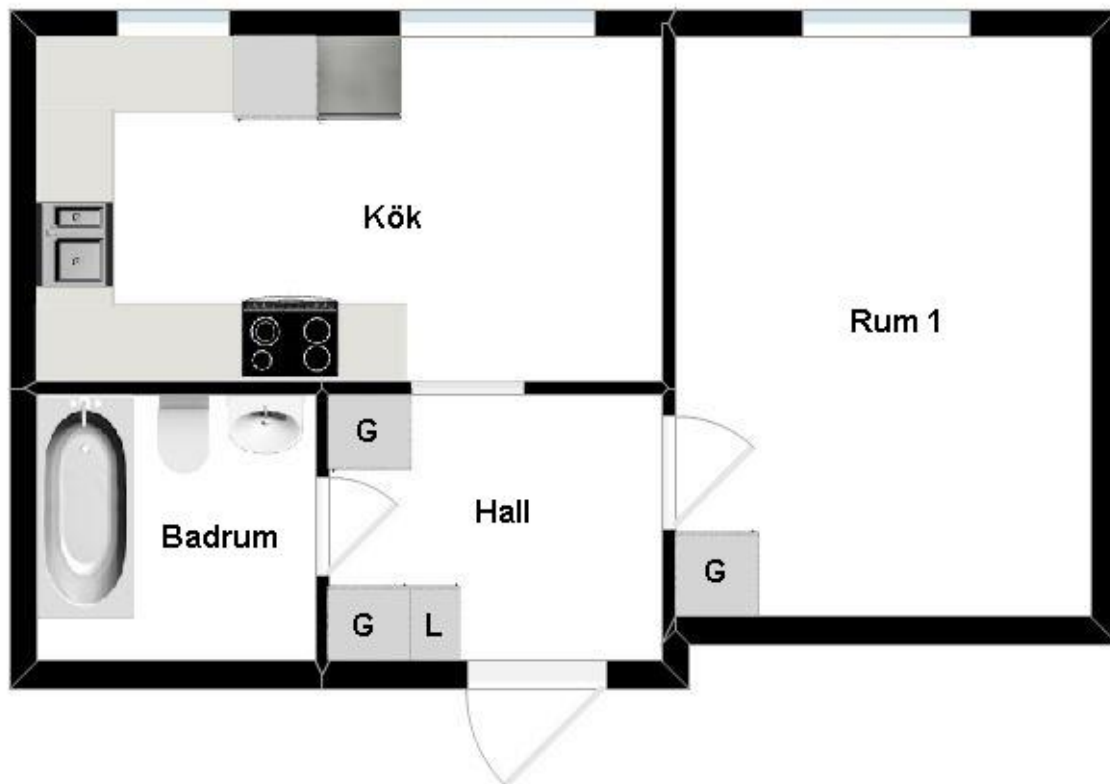

## 1 rum och kök

Albrektsvägen 104, Norrköping

[Visa fastigheten på karta](#)

39.0 Kvm

Våning 1

Lägenhetsnummer:

438-8034

### BEGREPP

KLK = klädkammare

FRD = förråd

G = garderob

L = linneskåp

D = dusch

H = högskåp

ST = städskåp