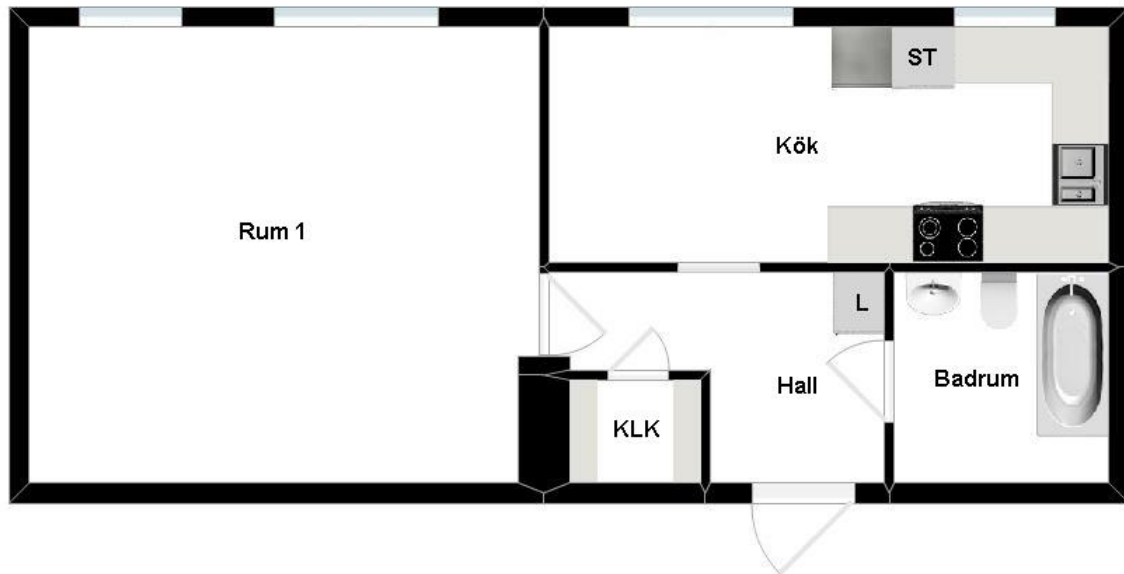

HSB – där möjligheterna bor

1 rum och kök

Albrektsvägen 104, Norrköping

[Visa fastigheten på karta](#)

54.5 Kvm

Våning 3

Lägenhetsnummer:

438-8043

BEGREPP

KLK = klädkammare

FRD = förråd

G = garderob

L = linneskåp

D = dusch

H = högskåp

ST = städsåp