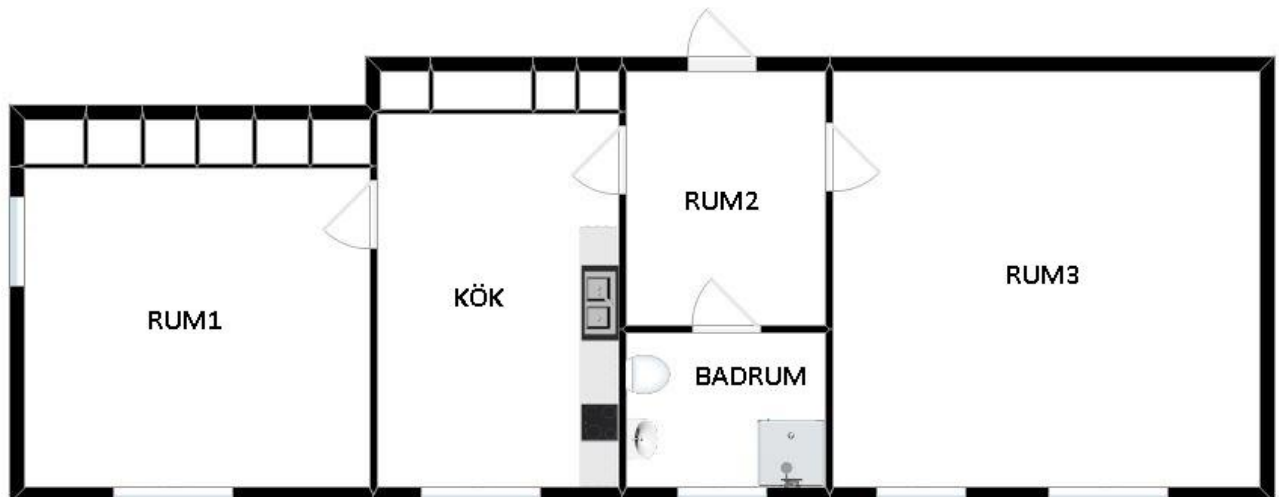

HSB – där möjligheterna bor

2 rum och kök

S:t Olofsgatan 25, Norrköping

[Visa fastigheten på karta](#)

58.5 Kvm

Våning 2

Lägenhetsnummer:

439-8021

BEGREPP

KLK = klädkammare

FRD = förråd

G = garderob

L = linneskåp

D = dusch

H = högskåp

ST = städsåp

K, KS = kyl

F = frys

SK = skafferi

S = souterrängplan

M = markplan

Bv = bottenvåning

E = Entréplan

1-9 = Våningsplan