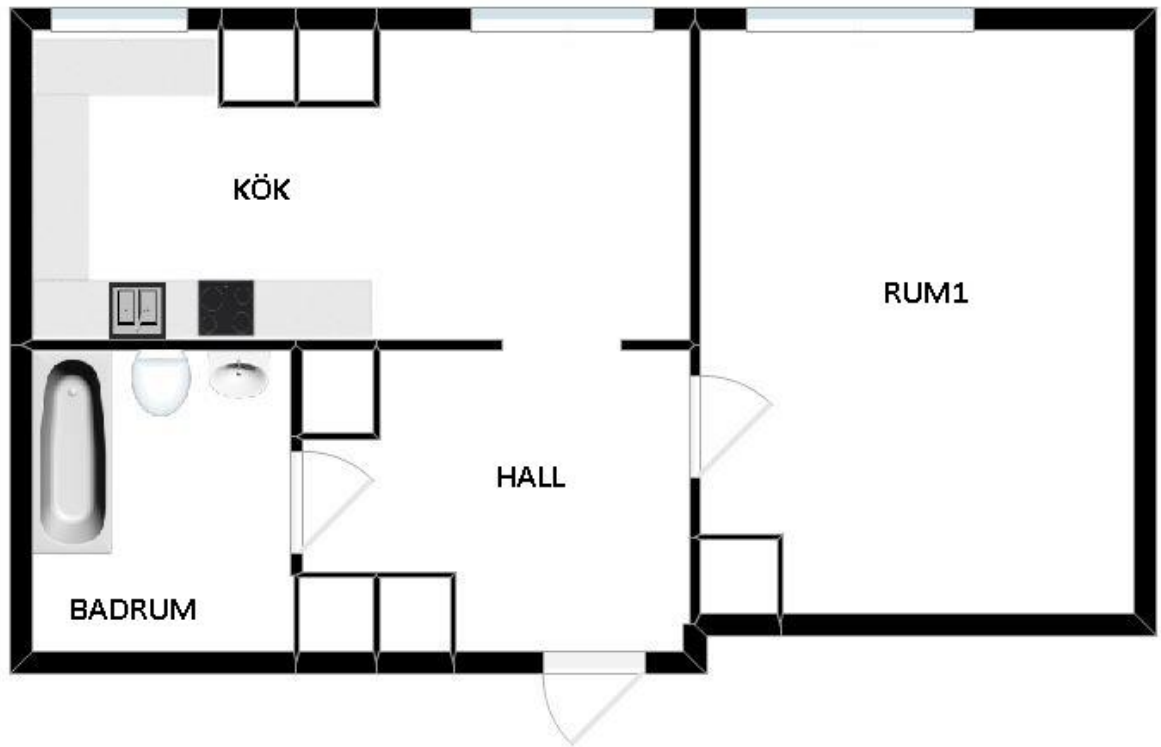

HSB – där möjligheterna bor

1 rum och kök

S:t Olofsgatan 25, Norrköping

[Visa fastigheten på karta](#)

54.0 Kvm

Våning 3

Lägenhetsnummer:

439-8028

BEGREPP

KLK = klädkammare

FRD = förråd

G = garderob

L = linneskåp

D = dusch

H = högskåp

ST = städsåp

K, KS = kyl

F = frys

SK = skafferi

S = souterrängplan

M = markplan

Bv = bottenvåning

E = Entréplan

1-9 = Våningsplan