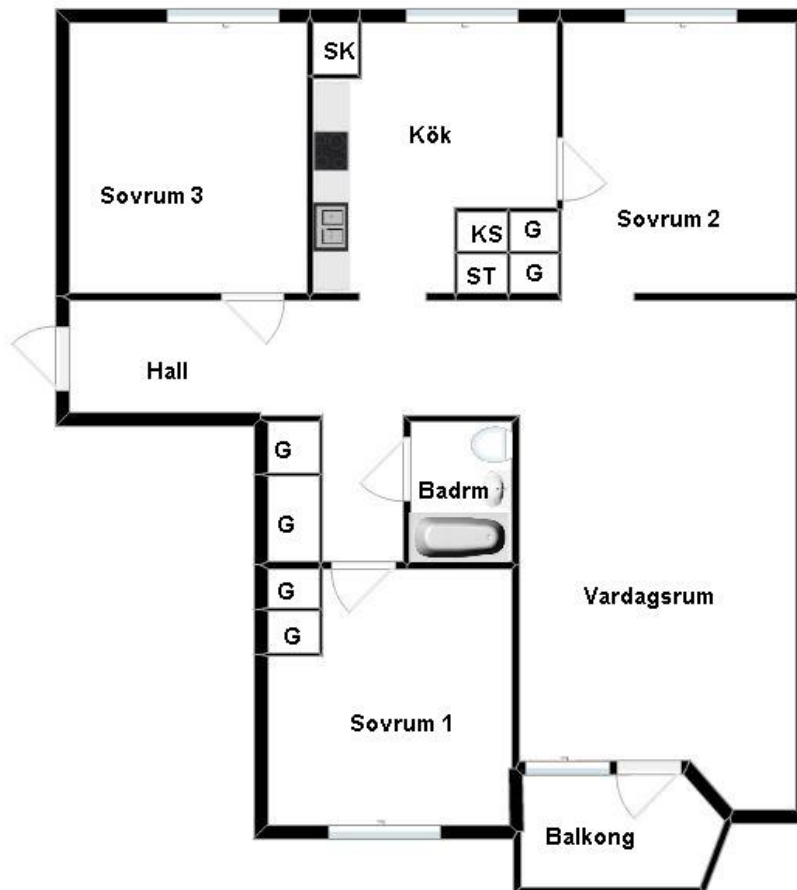

HSB – där möjligheterna bor

4 rum och kök

Skepparegatan 7, Norrköping

[Visa fastigheten på karta](#)

89.0 Kvm

Våning 3

Lägenhetsnummer:

443-8023

BEGREPP

KLK = klädkammare

FRD = förråd

G = garderob

L = linneskåp

D = dusch

H = högskåp

ST = städskåp

K, KS = kyl

F = frys

SK = skaffereri

S = souterrängplan

M = markplan

Bv = bottenvåning

E = Entréplan

1-9 = Våningsplan