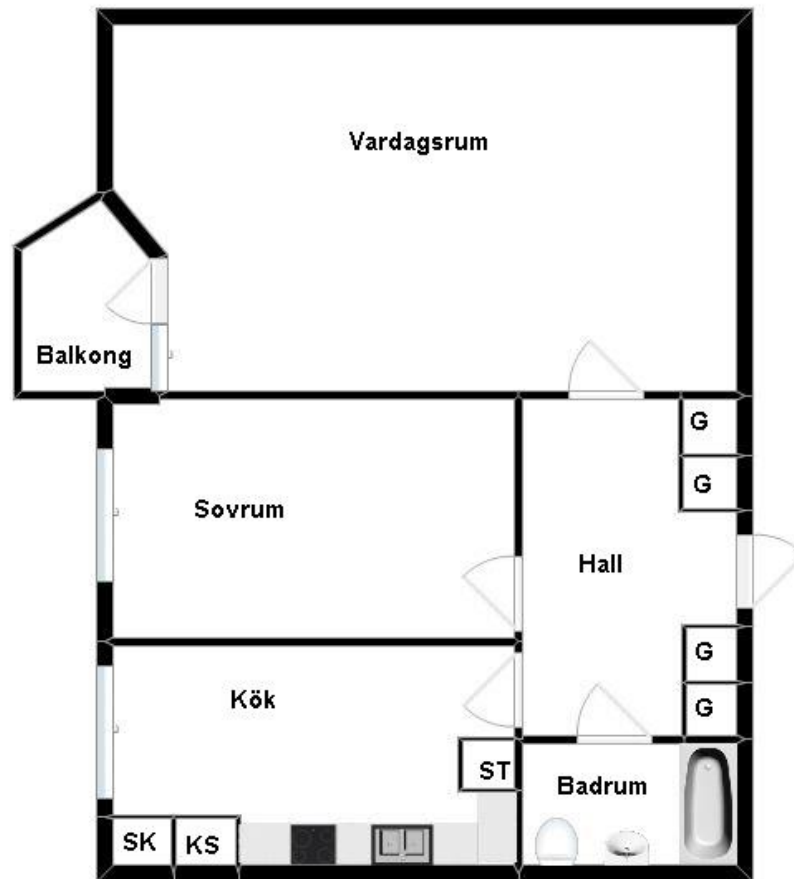

HSB – där möjligheterna bor

2 rum och kök

Skepparegatan 7, Norrköping

[Visa fastigheten på karta](#)

64.0 Kvm

Våning 4

Lägenhetsnummer:

443-8030

BEGREPP

KLK = klädkammare

FRD = förråd

G = garderob

L = linneskåp

D = dusch

H = högskåp

ST = städsåp

K, KS = kyl

F = frys

SK = skaffereri

S = souterrängplan

M = markplan

Bv = bottenvåning

E = Entréplan

1-9 = Våningsplan