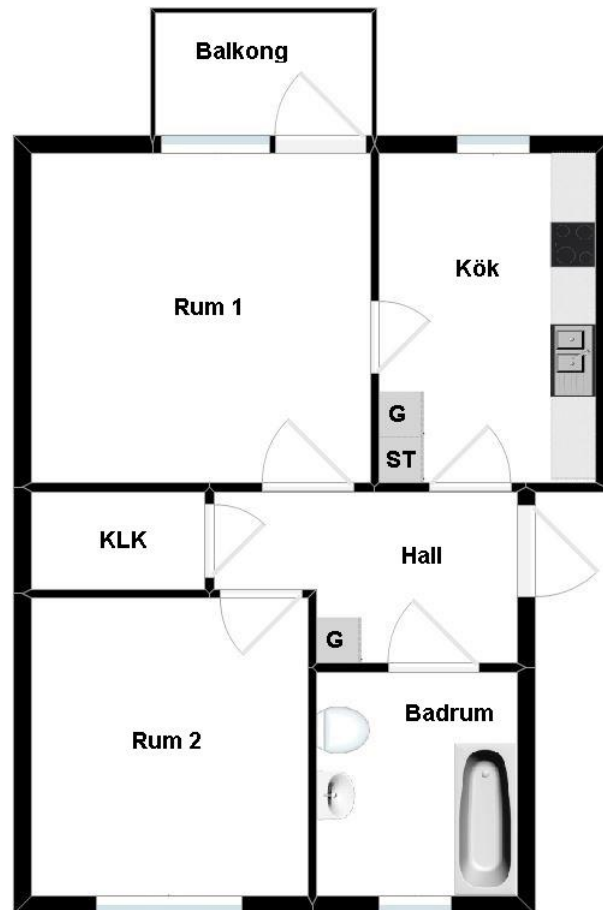

HSB – där möjligheterna bor

2 rum och kök

Dagsbergsvägen 148, Norrköping

[Visa fastigheten på karta](#)

59.5 Kvm

Våning 1

Lägenhetsnummer:

418-8031

BEGREPP

KLK = klädkammare

FRD = förråd

G = garderob

L = linneskåp

D = dusch

H = högskåp

ST = städsåp

K, KS = kyl

F = frys

SK = skafferi

S = souterrängplan

M = markplan

Bv = bottenvåning

E = Entréplan

1-9 = Våningsplan